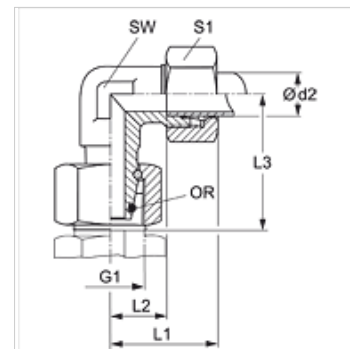

Omadused

Ühendus 1	Meetriline mutrikeere
Tihenditüüp 1	O-rõngaga 24° väliskoonus
Ühendus 2	M-keere välis, silindriline
Tihenditüüp 2	24° sisekoonus
Tüüp	Suunatav liitmik
Ehitustüüp	Nurk 90°
Tavaline	ISO 8434-4
Komplektis	Torumutri ja lõikurrõngaga liitmik
Materjal	Roostevaba teras

Vihje

Viiteid monteerimise, paigaldamise, survetugevuse ja lubatud töötemperatuuride kohta leiata toruühenduste tehnilisest juhendist.

Artikkel

Märgistus	Ehitusseeria	Töörõhk bar	Ø d2 (mm)	G1	L1 (mm)	L2 (mm)	L3 (mm)	SW (mm)	S1	OR
VEWO NW 04 HL VA	L	PN 315	6	M 12 x 1,5	26,0	12,0	27	12	14	4,0 x 1,5
VEWO NW 06 HL VA	L	PN 315	8	M 14 x 1,5	27,5	14,0	29	12	17	6,0 x 1,5
VEWO NW 08 HL VA	L	PN 315	10	M 16 x 1,5	29,0	15,0	30	14	19	7,5 x 1,5
VEWO NW 10 HL VA	L	PN 315	12	M 18 x 1,5	29,5	17,0	32	17	22	9,0 x 1,5
VEWO NW 13 HL VA	L	PN 315	15	M 22 x 1,5	32,5	21,0	36	19	27	12,0 x 2,0
VEWO NW 16 HL VA	L	PN 315	18	M 26 x 1,5	35,5	23,5	40	24	32	15,0 x 2,0
VEWO NW 20 HL VA	L	PN 160	22	M 30 x 2	38,5	27,5	44	27	36	20,0 x 2,0
VEWO NW 25 HL VA	L	PN 160	28	M 36 x 2	41,5	30,5	47	36	41	26,0 x 2,0
VEWO NW 32 HL VA	L	PN 160	35	M 45 x 2	51,0	34,5	56	41	50	32,0 x 2,5
VEWO NW 40 HL VA	L	PN 160	42	M 52 x 2	56,0	40,0	63	50	60	38,0 x 2,5
VEWO NW 03 HS VA	S	PN 630	6	M 14 x 1,5	27,0	16,0	31	12	17	4,0 x 1,5
VEWO NW 04 HS VA	S	PN 630	8	M 16 x 1,5	27,5	17,0	32	14	19	6,0 x 1,5
VEWO NW 06 HS VA	S	PN 630	10	M 18 x 1,5	30,0	17,5	34	17	22	7,5 x 1,5
VEWO NW 08 HS VA	S	PN 630	12	M 20 x 1,5	31,0	21,5	38	17	24	9,0 x 1,5
VEWO NW 10 HS VA	S	PN 630	14	M 22 x 1,5	35,0	22,0	40	19	27	10,0 x 2,0
VEWO NW 13 HS VA	S	PN 400	16	M 24 x 1,5	36,5	24,5	43	24	30	12,0 x 2,0
VEWO NW 16 HS VA	S	PN 400	20	M 30 x 2	44,5	26,5	48	27	36	16,3 x 2,4
VEWO NW 20 HS VA	S	PN 400	25	M 36 x 2	50,0	30,0	54	36	46	20,3 x 2,4
VEWO NW 25 HS VA	S	PN 400	30	M 42 x 2	55,0	35,5	62	41	50	25,3 x 2,4
VEWO NW 32 HS VA	S	PN 315	38	M 52 x 2	63,0	41,0	72	50	60	33,3 x 2,4