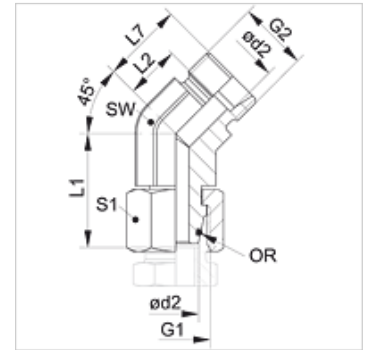

Omadused

Ühendus 1	Meetriline mutrikeere
Tihenditüüp 1	O-rõngaga 24° väliskoonus
Ühendus 2	M-keere välis, silindriline
Tihenditüüp 2	24° sisekoonus
Tüüp	Suunatav liitmik
Ehitustüüp	Nurk 45°
Komplektis	Liitmik (ilma mutri ja lõikurrõngata)
Materjal	Teras
Pinnatöötlus	galvaniseeritud

Vihje

Viiteid monteerimise, paigaldamise, survetugevuse ja lubatud töötemperatuuride kohta leiata toruühenduste tehnilisest juhendist.

Artikkel

Märgistus	Ehitusseeria	Töörõhk bar	Ø d2 (mm)	G1 + G2	L1 (mm)	L2 (mm)	L7 (mm)	SW (mm)	S1	OR
XVEWO 45 NW 04 HL	L	PN 315	6	M 12 x 1,5	26,0	9,0	16,0	14	14	4,0 x 1,5
XVEWO 45 NW 06 HL	L	PN 315	8	M 14 x 1,5	27,5	12,0	19,0	14	17	6,0 x 1,5
XVEWO 45 NW 08 HL	L	PN 315	10	M 16 x 1,5	29,0	12,0	19,0	19	19	7,5 x 1,5
XVEWO 45 NW 10 HL	L	PN 315	12	M 18 x 1,5	29,5	14,0	21,0	19	22	9,0 x 1,5
XVEWO 45 NW 13 HL	L	PN 315	15	M 22 x 1,5	32,5	17,0	24,0	22	27	12,0 x 2,0
XVEWO 45 NW 16 HL	L	PN 315	18	M 26 x 1,5	35,5	16,5	24,0	27	32	15,0 x 2,0
XVEWO 45 NW 20 HL	L	PN 160	22	M 30 x 2	38,5	18,5	26,0	30	36	20,0 x 2,0
XVEWO 45 NW 25 HL	L	PN 160	28	M 36 x 2	41,5	23,0	30,5	36	41	26,0 x 2,0
XVEWO 45 NW 32 HL	L	PN 160	35	M 45 x 2	51,0	26,5	37,0	50	50	32,0 x 2,5
XVEWO 45 NW 40 HL	L	PN 160	42	M 52 x 2	56,0	26,0	37,0	50	60	38,0 x 2,5
XVEWO 45 NW 03 HS	S	PN 630	6	M 14 x 1,5	27,0	9,0	16,0	14	17	4,0 x 1,5
XVEWO 45 NW 04 HS	S	PN 630	8	M 16 x 1,5	27,5	12,0	19,0	19	19	6,0 x 1,5
XVEWO 45 NW 06 HS	S	PN 630	10	M 18 x 1,5	30,0	13,5	21,0	19	22	7,5 x 1,5
XVEWO 45 NW 08 HS	S	PN 630	12	M 20 x 1,5	31,0	16,5	24,0	19	24	9,0 x 1,5
XVEWO 45 NW 13 HS	S	PN 400	16	M 24 x 1,5	36,5	15,5	24,0	19	30	12,0 x 2,0
XVEWO 45 NW 16 HS	S	PN 400	20	M 30 x 2	44,5	16,0	26,5	27	36	16,3 x 2,4
XVEWO 45 NW 20 HS	S	PN 400	25	M 36 x 2	50,0	18,5	30,5	36	46	20,3 x 2,4
XVEWO 45 NW 25 HS	S	PN 400	30	M 42 x 2	55,0	23,5	37,0	50	50	25,3 x 2,4
XVEWO 45 NW 32 HS	S	PN 315	38	M 52 x 2	63,0	21,0	37,0	50	60	33,3 x 2,4