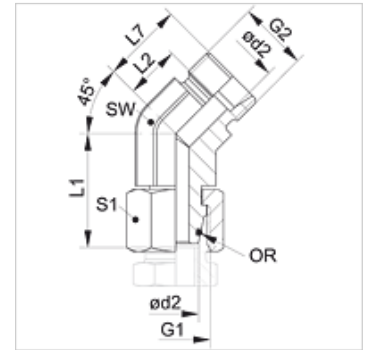

# XVEWO 45

Ühendus, nurk 45°

## Omadused

Ühendus 1	Meetriline mutrikeere
Tihenditüüp 1	O-rõngaga 24° väliskoonus
Ühendus 2	M-keere välis, silindriline
Tihenditüüp 2	24° sisekoonus
Tüüp	Suunatav liitmik
Ehitustüüp	Nurk 45°
Komplektis	Liitmik (ilma mutri ja lõikurrõngata)
Materjal	Teras
Pinnatöötlus	galvaniseeritud

## Artikkel

Märgistus	Ehitusseeria	Töörõhk bar	Ø d2 (mm)	G1 + G2	L1 (mm)	L2 (mm)	L7 (mm)	SW (mm)	S1	OR
XVEWO 45 NW 04 HL	L	PN 315	6	M 12 x 1,5	26,0	9,0	16,0	14	14	4,0 x 1,5
XVEWO 45 NW 06 HL	L	PN 315	8	M 14 x 1,5	27,5	12,0	19,0	14	17	6,0 x 1,5
XVEWO 45 NW 08 HL	L	PN 315	10	M 16 x 1,5	29,0	12,0	19,0	19	19	7,5 x 1,5
XVEWO 45 NW 10 HL	L	PN 315	12	M 18 x 1,5	29,5	14,0	21,0	19	22	9,0 x 1,5
XVEWO 45 NW 13 HL	L	PN 315	15	M 22 x 1,5	32,5	17,0	24,0	22	27	12,0 x 2,0
XVEWO 45 NW 16 HL	L	PN 315	18	M 26 x 1,5	35,5	16,5	24,0	27	32	15,0 x 2,0
XVEWO 45 NW 20 HL	L	PN 160	22	M 30 x 2	38,5	18,5	26,0	30	36	20,0 x 2,0
XVEWO 45 NW 25 HL	L	PN 160	28	M 36 x 2	41,5	23,0	30,5	36	41	26,0 x 2,0
XVEWO 45 NW 32 HL	L	PN 160	35	M 45 x 2	51,0	26,5	37,0	50	50	32,0 x 2,5
XVEWO 45 NW 40 HL	L	PN 160	42	M 52 x 2	56,0	26,0	37,0	50	60	38,0 x 2,5
XVEWO 45 NW 03 HS	S	PN 630	6	M 14 x 1,5	27,0	9,0	16,0	14	17	4,0 x 1,5
XVEWO 45 NW 04 HS	S	PN 630	8	M 16 x 1,5	27,5	12,0	19,0	19	19	6,0 x 1,5
XVEWO 45 NW 06 HS	S	PN 630	10	M 18 x 1,5	30,0	13,5	21,0	19	22	7,5 x 1,5
XVEWO 45 NW 08 HS	S	PN 630	12	M 20 x 1,5	31,0	16,5	24,0	19	24	9,0 x 1,5
XVEWO 45 NW 13 HS	S	PN 400	16	M 24 x 1,5	36,5	15,5	24,0	19	30	12,0 x 2,0
XVEWO 45 NW 16 HS	S	PN 400	20	M 30 x 2	44,5	16,0	26,5	27	36	16,3 x 2,4
XVEWO 45 NW 20 HS	S	PN 400	25	M 36 x 2	50,0	18,5	30,5	36	46	20,3 x 2,4
XVEWO 45 NW 25 HS	S	PN 400	30	M 42 x 2	55,0	23,5	37,0	50	50	25,3 x 2,4
XVEWO 45 NW 32 HS	S	PN 315	38	M 52 x 2	63,0	21,0	37,0	50	60	33,3 x 2,4

Ehitusseeria: LL = väga kerge L = kerge S = raske – PN = nimirõhk PB = maks. töörõhk – Ø d2 = toru välisläbimõõt