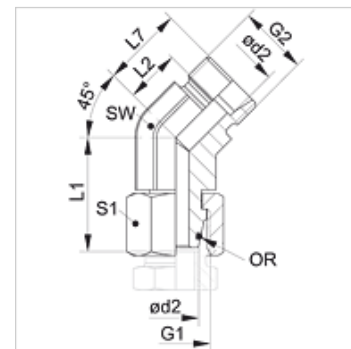

# XVEWO 45

Ühendus, nurk 45°

## Omadused

Ühendus 1	Meetriline mutrikeere
Tihenditüüp 1	O-rõngaga 24° väliskoonus
Ühendus 2	M-keere välis, silindriline
Tihenditüüp 2	24° sisekoonus
Tüüp	Suunatav liitmik
Ehitustüüp	Nurk 45°
Komplektis	Liitmik (ilma mutri ja lõikurrõngata)
Materjal	Teras
Pinnatöötlus	galvaniseeritud

## Artikkel

Märgistus	Ehitusseeria	Töörõhk bar	Ø d2 (mm)	G1 + G2	L1 (mm)	L2 (mm)	L7 (mm)	SW (mm)	S1	OR
XVEWO 45 NW 04 HL	L	PN 315	6	M 12 x 1,5	26,0	9,0	16,0	14	14	4,0 x 1,5
XVEWO 45 NW 06 HL	L	PN 315	8	M 14 x 1,5	27,5	12,0	19,0	14	17	6,0 x 1,5
XVEWO 45 NW 08 HL	L	PN 315	10	M 16 x 1,5	29,0	12,0	19,0	19	19	7,5 x 1,5
XVEWO 45 NW 10 HL	L	PN 315	12	M 18 x 1,5	29,5	14,0	21,0	19	22	9,0 x 1,5
XVEWO 45 NW 13 HL	L	PN 315	15	M 22 x 1,5	32,5	17,0	24,0	22	27	12,0 x 2,0
XVEWO 45 NW 16 HL	L	PN 315	18	M 26 x 1,5	35,5	16,5	24,0	27	32	15,0 x 2,0
XVEWO 45 NW 20 HL	L	PN 160	22	M 30 x 2	38,5	18,5	26,0	30	36	20,0 x 2,0
XVEWO 45 NW 25 HL	L	PN 160	28	M 36 x 2	41,5	23,0	30,5	36	41	26,0 x 2,0
XVEWO 45 NW 32 HL	L	PN 160	35	M 45 x 2	51,0	26,5	37,0	50	50	32,0 x 2,5
XVEWO 45 NW 40 HL	L	PN 160	42	M 52 x 2	56,0	26,0	37,0	50	60	38,0 x 2,5
XVEWO 45 NW 03 HS	S	PN 630	6	M 14 x 1,5	27,0	9,0	16,0	14	17	4,0 x 1,5
XVEWO 45 NW 04 HS	S	PN 630	8	M 16 x 1,5	27,5	12,0	19,0	19	19	6,0 x 1,5
XVEWO 45 NW 06 HS	S	PN 630	10	M 18 x 1,5	30,0	13,5	21,0	19	22	7,5 x 1,5
XVEWO 45 NW 08 HS	S	PN 630	12	M 20 x 1,5	31,0	16,5	24,0	19	24	9,0 x 1,5
XVEWO 45 NW 13 HS	S	PN 400	16	M 24 x 1,5	36,5	15,5	24,0	19	30	12,0 x 2,0
XVEWO 45 NW 16 HS	S	PN 400	20	M 30 x 2	44,5	16,0	26,5	27	36	16,3 x 2,4
XVEWO 45 NW 20 HS	S	PN 400	25	M 36 x 2	50,0	18,5	30,5	36	46	20,3 x 2,4
XVEWO 45 NW 25 HS	S	PN 400	30	M 42 x 2	55,0	23,5	37,0	50	50	25,3 x 2,4
XVEWO 45 NW 32 HS	S	PN 315	38	M 52 x 2	63,0	21,0	37,0	50	60	33,3 x 2,4

Ehitusseeria: LL = väga kerge L = kerge S = raske – PN = nimirõhk PB = maks. töörõhk – Ø d2 = toru välisläbimõõt