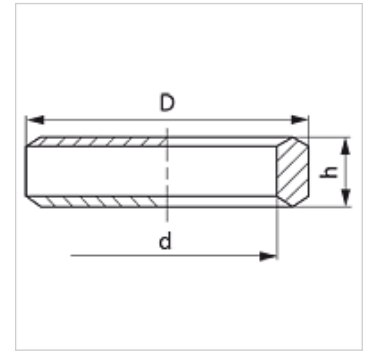

DKR VA

Tihendirõngas tollisele keermele

HANSA FLEX

Omadused

| | |
|-----------------|--------------------|
| Tüüp | Tihendirõngas |
| Lisa | tollisele keermele |
| Materjal | Roostevaba teras |

Artikkel

| Märgistus | Keermele | D (mm) | d (mm) | h (mm) |
|--------------|----------|-----------|-----------|-----------|
| DKR 1/8 VA | G 1/8" | 14 | 9,80 | 3,2 |
| DKR 1/4 VA | G 1/4" | 18 | 13,20 | 5,0 |
| DKR 3/8 VA | G 3/8" | 22 | 16,80 | 5,0 |
| DKR 1/2 VA | G 1/2" | 26 | 21,00 | 5,5 |
| DKR 3/4 VA | G 3/4" | 32 | 26,50 | 5,5 |
| DKR 1 VA | G 1" | 39 | 33,30 | 7,0 |
| DKR 1 1/4 VA | G 1.1/4" | 42 | 49,00 | 6,5 |
| DKR 1 1/2 VA | G 1.1/2" | 55 | 48,10 | 6,5 |