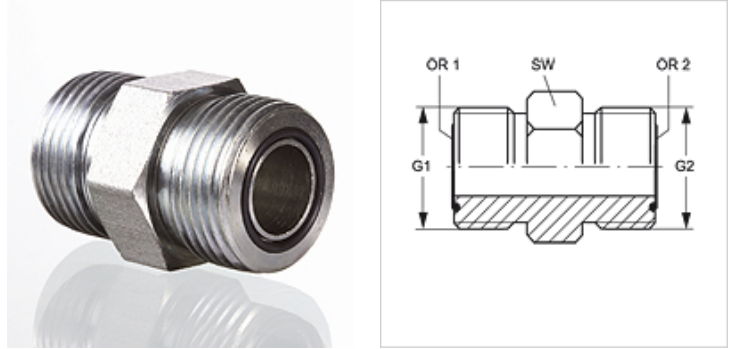

## Omadused

Ühendus 1	ORFS-väliskeere
Tihenditüüp 1	O-rõngaga lametihend
Ühendus 2	ORFS-väliskeere
Tihenditüüp 2	O-rõngaga lametihend
Tüüp	Ühendusliitmik
Ehitustüüp	Sirge
Materjal	Teras
Pinnatöötlus	galvaniseeritud

## Artikkel

Märgistus	G1	G2	SW (mm)	OR1	OR2
G HJOF 04	9/16" -18 UNF	9/16" -18 UNF	16	7,65 x 1,78	7,65 x 1,78
G HJOF 04 HJOF 06	9/16" -18 UNF	11/16" -16 UN	19	7,65 x 1,78	9,25 x 1,78
G HJOF 06	11/16" -16 UN	11/16" -16 UN	19	9,25 x 1,78	9,25 x 1,78
G HJOF 06 HJOF 08	11/16" -16 UN	13/16" -16 UN	22	9,25 x 1,78	12,42 x 1,78
G HJOF 08	13/16" -16 UN	13/16" -16 UN	22	12,42 x 1,78	12,42 x 1,78
G HJOF 08 HJOF 10	13/16" -16 UN	1" -14 UNS	27	12,42 x 1,78	15,60 x 1,78
G HJOF 10	1" -14 UNS	1" -14 UNS	27	15,60 x 1,78	15,60 x 1,78
G HJOF 10 HJOF 12	1" -14 UNS	1.3/16" -12 UN	32	15,60 x 1,78	18,77 x 1,78
G HJOF 12	1.3/16" -12 UN	1.3/16" -12 UN	32	18,77 x 1,78	18,77 x 1,78
G HJOF 12 HJOF 16	1.3/16" -12 UN	1.7/16" -12 UN	41	18,77 x 1,78	23,52 x 1,78
G HJOF 16	1.7/16" -12 UN	1.7/16" -12 UN	38	23,52 x 1,78	23,52 x 1,78
G HJOF 16 HJOF 20	1.7/16" -12 UN	1.11/16" -12 UN	46	23,52 x 1,78	29,87 x 1,78
G HJOF 20	1.11/16" -12 UN	1.11/16" -12 UN	46	29,87 x 1,78	29,87 x 1,78
G HJOF 24	2" -12 UN	2" -12 UN	55	37,82 x 1,78	37,82 x 1,78
G HJOF 32	2.1/2" -12 UN	2.1/2" -12 UN	70	48,90 x 2,62	48,90 x 2,62

SW = võtme suurus