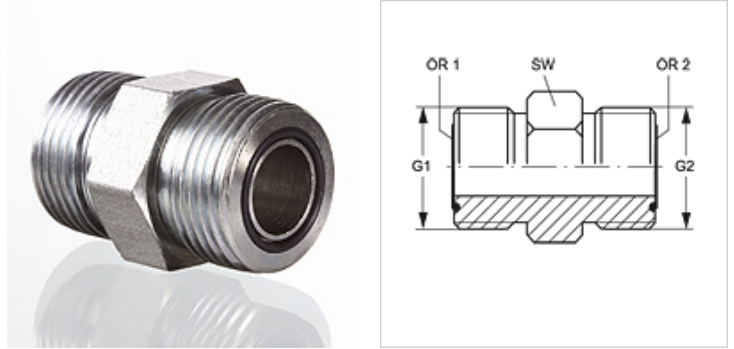

Omadused

Ühendus 1	ORFS-väliskeere
Tihenditüüp 1	O-rõngaga lametihend
Ühendus 2	ORFS-väliskeere
Tihenditüüp 2	O-rõngaga lametihend
Tüüp	Ühendusliitmik
Ehitustüüp	Sirge
Materjal	Teras
Pinnatöötlus	galvaniseeritud

Artikkel

Märgistus	G1	G2	SW (mm)	OR1	OR2
G HJOF 04	9/16" -18 UNF	9/16" -18 UNF	16	7,65 x 1,78	7,65 x 1,78
G HJOF 04 HJOF 06	9/16" -18 UNF	11/16" -16 UN	19	7,65 x 1,78	9,25 x 1,78
G HJOF 06	11/16" -16 UN	11/16" -16 UN	19	9,25 x 1,78	9,25 x 1,78
G HJOF 06 HJOF 08	11/16" -16 UN	13/16" -16 UN	22	9,25 x 1,78	12,42 x 1,78
G HJOF 08	13/16" -16 UN	13/16" -16 UN	22	12,42 x 1,78	12,42 x 1,78
G HJOF 08 HJOF 10	13/16" -16 UN	1" -14 UNS	27	12,42 x 1,78	15,60 x 1,78
G HJOF 10	1" -14 UNS	1" -14 UNS	27	15,60 x 1,78	15,60 x 1,78
G HJOF 10 HJOF 12	1" -14 UNS	1.3/16" -12 UN	32	15,60 x 1,78	18,77 x 1,78
G HJOF 12	1.3/16" -12 UN	1.3/16" -12 UN	32	18,77 x 1,78	18,77 x 1,78
G HJOF 12 HJOF 16	1.3/16" -12 UN	1.7/16" -12 UN	41	18,77 x 1,78	23,52 x 1,78
G HJOF 16	1.7/16" -12 UN	1.7/16" -12 UN	38	23,52 x 1,78	23,52 x 1,78
G HJOF 16 HJOF 20	1.7/16" -12 UN	1.11/16" -12 UN	46	23,52 x 1,78	29,87 x 1,78
G HJOF 20	1.11/16" -12 UN	1.11/16" -12 UN	46	29,87 x 1,78	29,87 x 1,78
G HJOF 24	2" -12 UN	2" -12 UN	55	37,82 x 1,78	37,82 x 1,78
G HJOF 32	2.1/2" -12 UN	2.1/2" -12 UN	70	48,90 x 2,62	48,90 x 2,62

SW = võtme suurus

Toote variandid

G HJOF VA	Ühendusliitmik, Roostevaba teras
-----------	----------------------------------