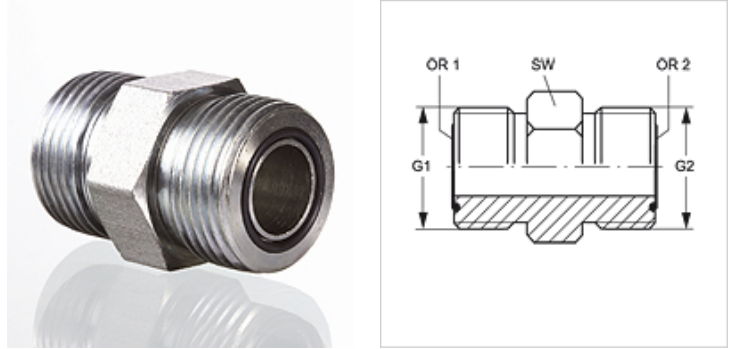

Omadused

Ühendus 1	ORFS-väliskeere
Tihenditüüp 1	O-rõngaga lametihend
Ühendus 2	ORFS-väliskeere
Tihenditüüp 2	O-rõngaga lametihend
Tüüp	Ühendusliitmik
Ehitustüüp	Sirge
Materjal	Teras
Pinnatöötlus	galvaniseeritud

Artikkel

Märgistus	G1	G2	SW (mm)	OR1	OR2
G HJOF 04	9/16" -18 UNF	9/16" -18 UNF	16	7,65 x 1,78	7,65 x 1,78
G HJOF 04 HJOF 06	9/16" -18 UNF	11/16" -16 UN	19	7,65 x 1,78	9,25 x 1,78
G HJOF 06	11/16" -16 UN	11/16" -16 UN	19	9,25 x 1,78	9,25 x 1,78
G HJOF 06 HJOF 08	11/16" -16 UN	13/16" -16 UN	22	9,25 x 1,78	12,42 x 1,78
G HJOF 08	13/16" -16 UN	13/16" -16 UN	22	12,42 x 1,78	12,42 x 1,78
G HJOF 08 HJOF 10	13/16" -16 UN	1" -14 UNS	27	12,42 x 1,78	15,60 x 1,78
G HJOF 10	1" -14 UNS	1" -14 UNS	27	15,60 x 1,78	15,60 x 1,78
G HJOF 10 HJOF 12	1" -14 UNS	1.3/16" -12 UN	32	15,60 x 1,78	18,77 x 1,78
G HJOF 12	1.3/16" -12 UN	1.3/16" -12 UN	32	18,77 x 1,78	18,77 x 1,78
G HJOF 12 HJOF 16	1.3/16" -12 UN	1.7/16" -12 UN	41	18,77 x 1,78	23,52 x 1,78
G HJOF 16	1.7/16" -12 UN	1.7/16" -12 UN	38	23,52 x 1,78	23,52 x 1,78
G HJOF 16 HJOF 20	1.7/16" -12 UN	1.11/16" -12 UN	46	23,52 x 1,78	29,87 x 1,78
G HJOF 20	1.11/16" -12 UN	1.11/16" -12 UN	46	29,87 x 1,78	29,87 x 1,78
G HJOF 24	2" -12 UN	2" -12 UN	55	37,82 x 1,78	37,82 x 1,78
G HJOF 32	2.1/2" -12 UN	2.1/2" -12 UN	70	48,90 x 2,62	48,90 x 2,62

SW = võtme suurus

Toote variandid

G HJOF VA Ühendusliitmik, Roostevaba teras