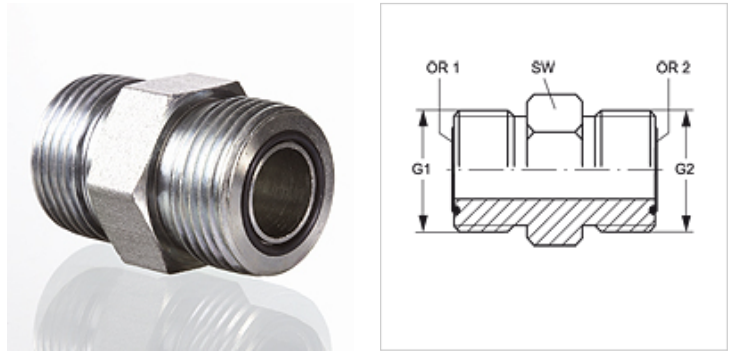

Omadused

Ühendus 1	ORFS-väliskeere
Tihenditüüp 1	O-rõngaga lametihend
Ühendus 2	ORFS-väliskeere
Tihenditüüp 2	O-rõngaga lametihend
Tüüp	Ühendusliitmik
Ehitustüüp	Sirge
Materjal	Teras
Pinnatöötlus	galvaniseeritud

Artikkel

Märgistus	G1	G2	SW (mm)	OR1	OR2
G HJOF 04	9/16" -18 UNF	9/16" -18 UNF	16	7,65 x 1,78	7,65 x 1,78
G HJOF 04 HJOF 06	9/16" -18 UNF	11/16" -16 UN	19	7,65 x 1,78	9,25 x 1,78
G HJOF 06	11/16" -16 UN	11/16" -16 UN	19	9,25 x 1,78	9,25 x 1,78
G HJOF 06 HJOF 08	11/16" -16 UN	13/16" -16 UN	22	9,25 x 1,78	12,42 x 1,78
G HJOF 08	13/16" -16 UN	13/16" -16 UN	22	12,42 x 1,78	12,42 x 1,78
G HJOF 08 HJOF 10	13/16" -16 UN	1" -14 UNS	27	12,42 x 1,78	15,60 x 1,78
G HJOF 10	1" -14 UNS	1" -14 UNS	27	15,60 x 1,78	15,60 x 1,78
G HJOF 10 HJOF 12	1" -14 UNS	1.3/16" -12 UN	32	15,60 x 1,78	18,77 x 1,78
G HJOF 12	1.3/16" -12 UN	1.3/16" -12 UN	32	18,77 x 1,78	18,77 x 1,78
G HJOF 12 HJOF 16	1.3/16" -12 UN	1.7/16" -12 UN	41	18,77 x 1,78	23,52 x 1,78
G HJOF 16	1.7/16" -12 UN	1.7/16" -12 UN	38	23,52 x 1,78	23,52 x 1,78
G HJOF 16 HJOF 20	1.7/16" -12 UN	1.11/16" -12 UN	46	23,52 x 1,78	29,87 x 1,78
G HJOF 20	1.11/16" -12 UN	1.11/16" -12 UN	46	29,87 x 1,78	29,87 x 1,78
G HJOF 24	2" -12 UN	2" -12 UN	55	37,82 x 1,78	37,82 x 1,78
G HJOF 32	2.1/2" -12 UN	2.1/2" -12 UN	70	48,90 x 2,62	48,90 x 2,62

SW = võtme suurus

Toote variandid

G HJOF VA	Ühendusliitmik, Roostevaba teras
-----------	----------------------------------