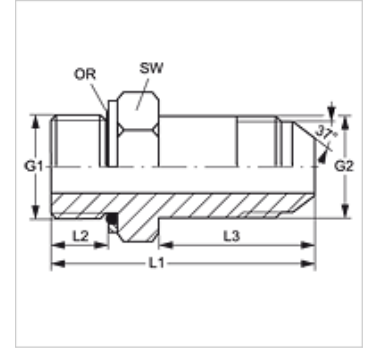

GE HROK L HJ

Sissekeeratav liitmik, pikk

Omadused

Ühendus 1	BSP-väliskeere, silindriline
Tihenditüüp 1	O-rõnga + kamberrõngaga keermesliitmik
Ühendus 2	UN/UNF-väliskeere
Tihenditüüp 2	74° väliskoonus
Tüüp	Sissekeeratav liitmik, pikk
Ehitustüüp	Sirge
Materjal	Teras
Pinnatöötlus	galvaniseeritud