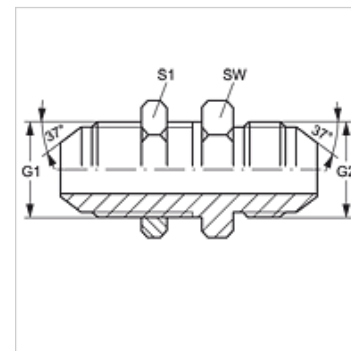

## Omadused

Ühendus 1	UN/UNF-väliskeere
Tihenditüüp 1	74° väliskoonus
Ühendus 2	UN/UNF-väliskeere
Tihenditüüp 2	74° väliskoonus
Tüüp	Vaheühendusliitmik
Ehitustüüp	Sirge
Materjal	Teras
Pinnatöötlus	galvaniseeritud

## Artikkel

Märgistus	G1 + G2	SW (mm)	S1
SV HJ 04	7/16" -20 UNF	17	17
SV HJ 05	1/2" -20 UNF	19	19
SV HJ 06	9/16" -18 UNF	22	22
SV HJ 08	3/4" -16 UNF	24	24
SV HJ 10	7/8" -14 UNF	30	30
SV HJ 12	1.1/16" -12 UN	36	36
SV HJ 14	1.3/16" -12 UN	38	38
SV HJ 16	1.5/16" -12 UN	41	41
SV HJ 20	1.5/8" -12 UN	50	50
SV HJ 24	1.7/8" -12 UN	55	55
SV HJ 32	2.1/2" -12 UN	65	65

SW, S1, S2 = võtme suurus