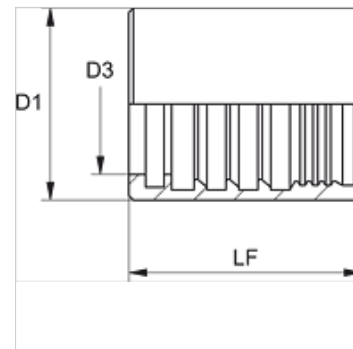

PHF 100 VA

Pressühendus, TF 100

Omadused

Ühendusetüüp Mittemuudetav hülssühendus

Materjal Roostevaba teras

**Artikkel**

Märgistus	DN*	Suurus	Toll	D1 (mm)	D3 (mm)	LF (mm)
PHF 106 VA	6	4	1/4"	14	9,2	33
PHF 108 VA	8	5	5/16"	17	11,2	33
PHF 110 VA	10	6	3/8"	19	13,5	33
PHF 113 VA	12	8	1/2"	23	16,1	35
PHF 116 VA	16	10	5/8"	27	19,8	38
PHF 120 VA	19	12	3/4"	30	23,8	44
PHF 125 VA	25	16	1"	37	29,7	50

DN = nimiläbimõõt, nimilaius

Toote variandid

PHF 100 Pressühendus, TF 100, Teras