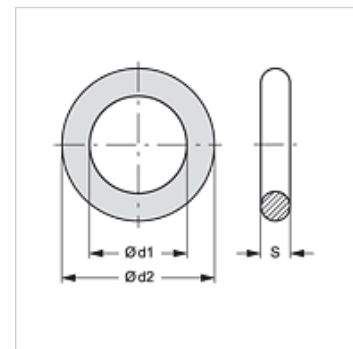

## Omadused

**sobilik** Toruühenduse kinnine pool

**Materjal** NBR

## Artikkel

Märgistus	Ehitussuurus	Ø d1 (mm)	Ø d2 (mm)	S (mm)
RKF ORING 1-17-2	1	17	21	2,0
RKF ORING 1-22-1.5	1	22	25	1,5
RKF ORING 2-20-2	2	20	24	2,0
RKF ORING 2-25-1.5	2	25	28	1,5
RKF ORING 3-37-2	3	37	41	2,0
RKF ORING 4-32-3	4	32	38	3,0
RKF ORING 4-35-2.5	4	35	40	2,5
RKF ORING 5-40-3	5	40	56	3,0
RKF ORING 5-47-2.5	5	47	52	2,5