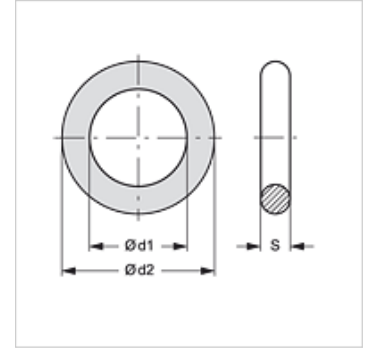

## Omadused

**sobilik** Toruühenduse kinnine pool

**Materjal** NBR

## Artikkel

Märgistus	Ehitussuurus	Ø d1 (mm)	Ø d2 (mm)	S (mm)
RKF ORING 1-17-2	1	17	21	2,0
RKF ORING 1-22-1.5	1	22	25	1,5
RKF ORING 2-20-2	2	20	24	2,0
RKF ORING 2-25-1.5	2	25	28	1,5
RKF ORING 3-37-2	3	37	41	2,0
RKF ORING 4-32-3	4	32	38	3,0
RKF ORING 4-35-2.5	4	35	40	2,5
RKF ORING 5-40-3	5	40	56	3,0
RKF ORING 5-47-2.5	5	47	52	2,5