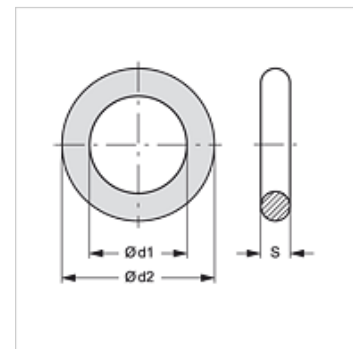

RKF ORING

O-rõngas

HANSA FLEX

Omadused

sobilik Toruühenduse kinnine pool

Materjal NBR

Artikkel

Märgistus	Ehitussuurus	Ø d1 (mm)	Ø d2 (mm)	S (mm)
RKF ORING 1-17-2	1	17	21	2,0
RKF ORING 1-22-1.5	1	22	25	1,5
RKF ORING 2-20-2	2	20	24	2,0
RKF ORING 2-25-1.5	2	25	28	1,5
RKF ORING 3-37-2	3	37	41	2,0
RKF ORING 4-32-3	4	32	38	3,0
RKF ORING 4-35-2.5	4	35	40	2,5
RKF ORING 5-40-3	5	40	56	3,0
RKF ORING 5-47-2.5	5	47	52	2,5