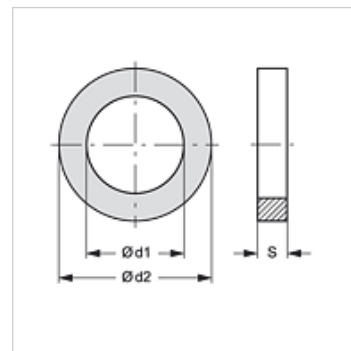

RKF STUETZRING

Toruühenduse tugirõngas

HANSA FLEX

Omadused

sobilik Toruühenduse kinnine pool

Materjal PVC

Artikkel

Märgistus	Ehitussuurus	$\varnothing d1$ (mm)	$\varnothing d2$ (mm)	S (mm)
RKF STUETZRING 1	1	17,5	20,8	1,0
RKF STUETZRING 2	2	20,0	23,4	1,0
RKF STUETZRING 4	4	32,0	37,2	1,0