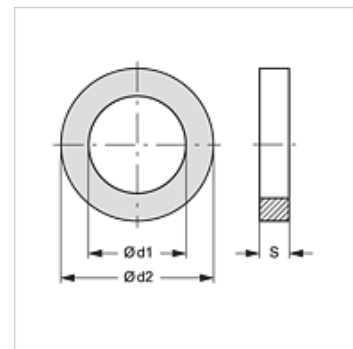

RKF STUETZRING

Toruühenduse tugirõngas

HANSA FLEX

Omadused

sobilik Toruühenduse kinnine pool

Materjal PVC

Artikkel

Märgistus	Ehitussuurus	Ø d1 (mm)	Ø d2 (mm)	S (mm)
RKF STUETZRING 1	1	17,5	20,8	1,0
RKF STUETZRING 2	2	20,0	23,4	1,0
RKF STUETZRING 4	4	32,0	37,2	1,0