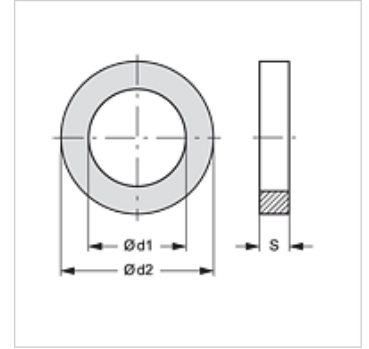

## Omadused

sobilik Toruühenduse lahtine pool

Materjal NBR

## Artikkel

| Märgistus      | Ehitussuurus | Ø d1<br>(mm) | Ø d2<br>(mm) | S<br>(mm) |
|----------------|--------------|--------------|--------------|-----------|
| RKL DICHTUNG 1 | 1            | 15,5         | 17,1         | 1,6       |
| RKL DICHTUNG 2 | 2            | 15,0         | 18,0         | 1,5       |
| RKL DICHTUNG 3 | 3            | 20,0         | 27,0         | 2,0       |
| RKL DICHTUNG 4 | 4            | 25,0         | 29,3         | 1,7       |