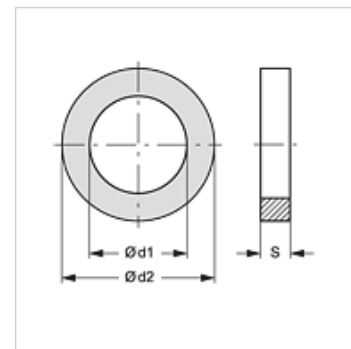

Omadused

sobilik Kiirühenduse pistiku pool

Materjal PVC

Artikkel

Märgistus	Ehitussuurus	Ø d1 (mm)	Ø d2 (mm)	S (mm)
SKF STUETZRING 1	1	13,0	16,1	1,0
SKF STUETZRING 2	2	17,5	20,7	1,0
SKF STUETZRING 3	3	22,0	27,4	1,0
SKF STUETZRING 4	4	28,0	33,2	1,0
SKF STUETZRING 5	5	35,0	39,0	1,0
SKF STUETZRING 6	6	54,0	58,6	1,0