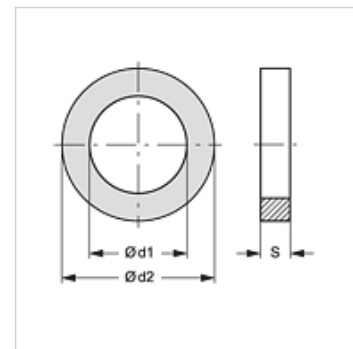

### Omadused

sobilik Kiirühenduse pistiku pool

Materjal PVC

### Artikkel

Märgistus	Ehitussuurus	Ø d1 (mm)	Ø d2 (mm)	S (mm)
SKF STUETZRING 1	1	13,0	16,1	1,0
SKF STUETZRING 2	2	17,5	20,7	1,0
SKF STUETZRING 3	3	22,0	27,4	1,0
SKF STUETZRING 4	4	28,0	33,2	1,0
SKF STUETZRING 5	5	35,0	39,0	1,0
SKF STUETZRING 6	6	54,0	58,6	1,0