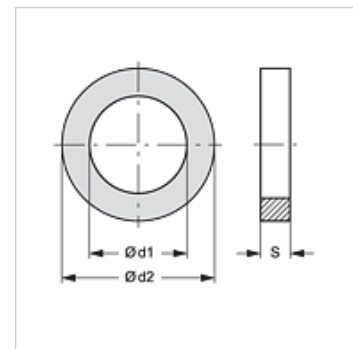

## Artikkel

Märgistus	Ø d1 (mm)	Ø d2 (mm)	S (mm)
SKM STUETZRING 1	12,2	15,8	1,0
SKM STUETZRING 2	17,7	21,5	1,0
SKM STUETZRING 3	20,6	26,7	1,0
SKM STUETZRING 4	30,0	33,5	1,0
SKM STUETZRING 5	34,8	38,8	1,0