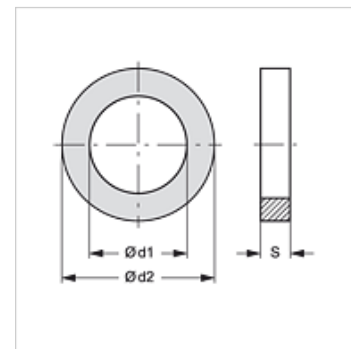

SKM STUETZRING

SKM tugirõngas

HANSA FLEX

Omadused

sobilik Pistikühenduse muhv

Materjal PVC

Artikkel

Märgistus	Ø d1 (mm)	Ø d2 (mm)	S (mm)
SKM STUETZRING 1	12,2	15,8	1,0
SKM STUETZRING 2	17,7	21,5	1,0
SKM STUETZRING 3	20,6	26,7	1,0
SKM STUETZRING 4	30,0	33,5	1,0
SKM STUETZRING 5	34,8	38,8	1,0