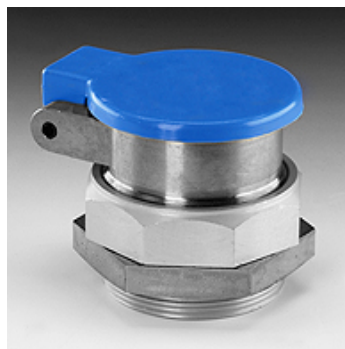

SKM ZUB 3 11

Tolmukaitsega turvaklamber

HANSA FLEX

Omadused

sobilik Pistikühenduse muhv

Materjal Teras

Artikkel

Märgistus	Ehitussuurus	Vahekeere	SW (mm)
SKM ZUB 3 11	3	M 48 x 1,5	55

SW = võtme suurus

on järgnevate toodete lisatarvikud

SKM IR Pistikühenduse muhv

SKM HL / SKM HS Pistikühenduse muhv

SKM IM Pistikühenduse muhv

SKM IJ JD Pistikühenduse muhv