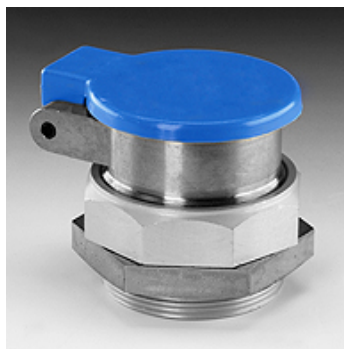

SKM ZUB 3 11

Tolmukaitsega turvaklamber

HANSA FLEX

Omadused

sobilik Pistikühenduse muhv

Materjal Teras

Artikkel

Märgistus	Ehitussuurus	Vahekeere	SW (mm)
SKM ZUB 3 11	3	M 48 x 1,5	55

SW = võtme suurus

on järgnevate toodete lisatarvikud

SKM IR Pistikühenduse muhvid

SKM HL / SKM HS Pistikühenduse muhvid

SKM IM Pistikühenduse muhvid

SKM IJ JD Pistikühenduse muhvid