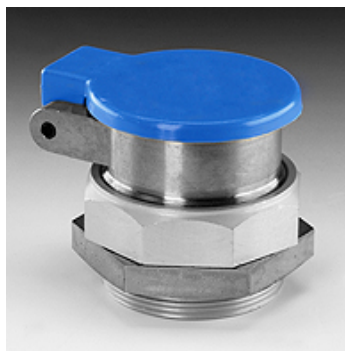

SKM ZUB 3 11

Tolmukaitsega turvaklamber

HANSA FLEX

Omadused

sobilik Pistikühenduse muhv

Materjal Teras

Artikkel

Märgistus	Ehitussuurus	Vahekeere	SW (mm)
SKM ZUB 3 11	3	M 48 x 1,5	55

SW = võtme suurus

on järgnevate toodete lisatarvikud

SKM IR Pistikühenduse muhv

SKM HL / SKM HS Pistikühenduse muhv

SKM IM Pistikühenduse muhv

SKM IJ JD Pistikühenduse muhv