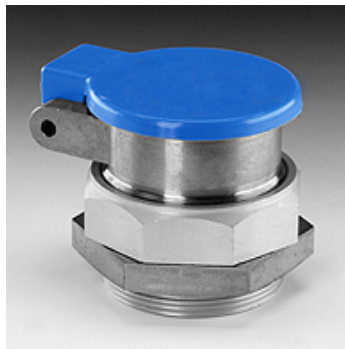

SKM ZUB 3 11

Tolmukaitsega turvaklamber

HANSA FLEX

Omadused

sobilik Pistikühenduse muhv

Materjal Teras

Artikkel

Märgistus	Ehitussuurus	Vahekeere	SW (mm)
SKM ZUB 3 11	3	M 48 x 1,5	55

SW = võtme suurus

on järgnevate toodete lisatarvikud

SKM IR Pistikühenduse muhvid

SKM HL / SKM HS Pistikühenduse muhvid

SKM IM Pistikühenduse muhvid

SKM IJ JD Pistikühenduse muhvid