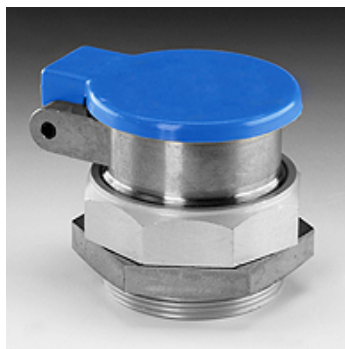

SKM ZUB 3 11

Tolmukaitsega turvaklamber

Omadused

sobilik Pistikühenduse muhv

Materjal Teras

Artikkel

Märgistus	Ehitussuurus	Vahekeere	SW (mm)
SKM ZUB 3 11	3	M 48 x 1,5	55

SW = võtme suurus

on järgnevate toodete lisatarvikud

SKM IR Pistikühenduse muhvid

SKM HL / SKM HS Pistikühenduse muhvid

SKM IM Pistikühenduse muhvid

SKM IJ JD Pistikühenduse muhvid