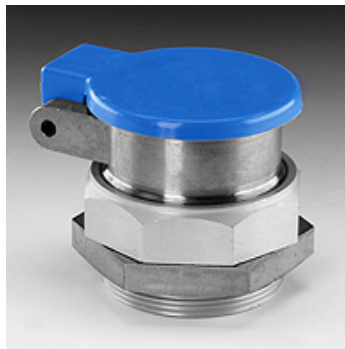

SKM ZUB 3 11

Tolmukaitsega turvaklamber

HANSA FLEX

Omadused

sobilik Pistikühenduse muhv

Materjal Teras

Artikkel

Märgistus	Ehitussuurus	Vahekeere	SW (mm)
SKM ZUB 3 11	3	M 48 x 1,5	55

SW = võtme suurus

on järgnevate toodete lisatarvikud

SKM IR Pistikühenduse muhv

SKM HL / SKM HS Pistikühenduse muhv

SKM IM Pistikühenduse muhv

SKM IJ JD Pistikühenduse muhv