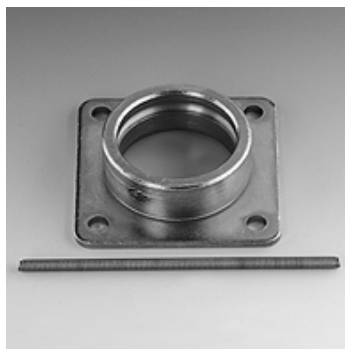

SKM ZUB 3 12

Vedruka turvaklamber

Omadused

sobilik Pistikühenduse muhv

Materjal Teras

Artikkel

Märgistus	Ehitussuurus	Paigaldusava (mm)
SKM ZUB 3 12	3	7,5

on järgnevate toodete lisatarvikud