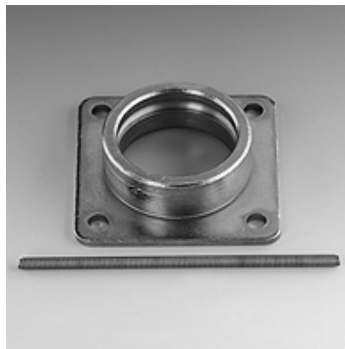

SKM ZUB 3 12

Vedruka turvaklamber

Omadused

sobilik Pistikühenduse muhv

Materjal Teras

Artikkel

Märgistus	Ehitussuurus	Paigaldusava (mm)
SKM ZUB 3 12	3	7,5

on järgnevate toodete lisatarvikud