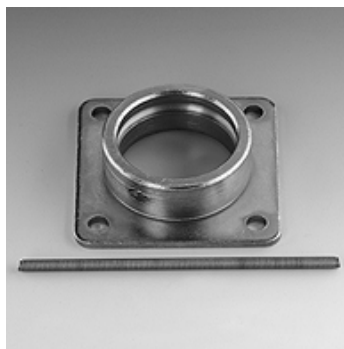

SKM ZUB 3 12

Vedruka turvaklamber

Omadused

sobilik Pistikühenduse muhv

Materjal Teras

Artikkel

Märgistus	Ehitussuurus	Paigaldusava (mm)
SKM ZUB 3 12	3	7,5

on järgnevate toodete lisatarvikud