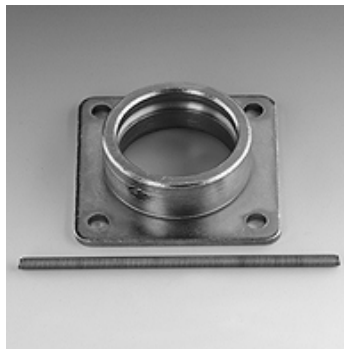

SKM ZUB 3 12

Vedruka turvaklamber

Omadused

sobilik Pistikühenduse muhv

Materjal Teras

Artikkel

Märgistus	Ehitussuurus	Paigaldusava (mm)
SKM ZUB 3 12	3	7,5

on järgnevate toodete lisatarvikud