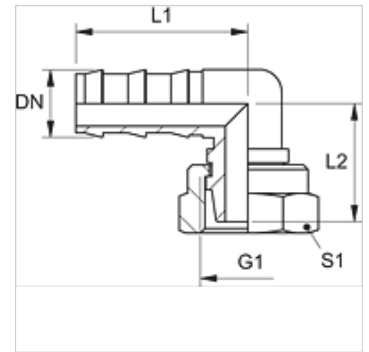

ND AFL K 90

Pistiknippel, DKL kompl. W90°

HANSA FLEX

Omadused

Ühendus 1 Meetriline mutrikeere

Tihenditüüp 1 24° väliskoonus

Tüüp Kompaktne vorm

Lühend DKL

Materjal Messing

Vihje

Kahjustusteta nipleid võib uuesti kasutada.

Artikkel

| Märgistus | DN | Suurus | Toll | G1 | Toru välimise-Ø jaoks (mm) | L1 (mm) | L2 (mm) | S1 |
|-------------------|----|--------|------|------------|----------------------------|---------|---------|----|
| ND 06 AFL K 04 90 | 6 | 4 | 1/4" | M 12 x 1,5 | 6 | 30,0 | 22,0 | 14 |
| ND 06 AFL K 90 | 6 | 4 | 1/4" | M 14 x 1,5 | 8 | 30,0 | 22,0 | 19 |
| ND 10 AFL K 08 90 | 10 | 6 | 3/8" | M 16 x 1,5 | 10 | 34,0 | 25,0 | 19 |
| ND 10 AFL K 90 | 10 | 6 | 3/8" | M 18 x 1,5 | 12 | 34,0 | 25,0 | 22 |
| ND 13 AFL K 90 | 12 | 8 | 1/2" | M 22 x 1,5 | 15 | 43,0 | 32,0 | 27 |