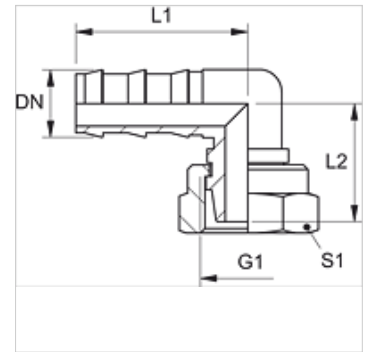

ND AFL K 90

Pistiknippel, DKL kompl. W90°

HANSA FLEX

Omadused

Ühendus 1 Meetriline mutrikeere

Tihenditüüp 1 24° väliskoonus

Tüüp Kompaktne vorm

Lühend DKL

Materjal Messing

Vihje

Kahjustusteta nipleid võib uuesti kasutada.

Artikkel

Märgistus	DN	Suurus	Toll	G1	Toru välimise-Ø jaoks (mm)	L1 (mm)	L2 (mm)	S1
ND 06 AFL K 04 90	6	4	1/4"	M 12 x 1,5	6	30,0	22,0	14
ND 06 AFL K 90	6	4	1/4"	M 14 x 1,5	8	30,0	22,0	19
ND 10 AFL K 08 90	10	6	3/8"	M 16 x 1,5	10	34,0	25,0	19
ND 10 AFL K 90	10	6	3/8"	M 18 x 1,5	12	34,0	25,0	22
ND 13 AFL K 90	12	8	1/2"	M 22 x 1,5	15	43,0	32,0	27