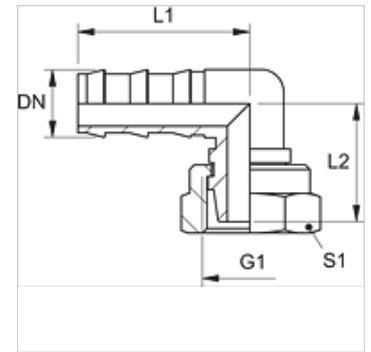

## Omadused

Ühendus 1 Meetriline mutrikeere

Tihenditüüp 1 24° väliskoonus

Tüüp Kompaktne vorm

Lühend DKL

Materjal Messing

## Artikkel

Märgistus	DN	Suurus	Toll	G1	Toru välimise-Ø jaoks (mm)	L1 (mm)	L2 (mm)	S1
ND 06 AFL K 04 90	6	4	1/4"	M 12 x 1,5	6	30,0	22,0	14
ND 06 AFL K 90	6	4	1/4"	M 14 x 1,5	8	30,0	22,0	19
ND 10 AFL K 08 90	10	6	3/8"	M 16 x 1,5	10	34,0	25,0	19
ND 10 AFL K 90	10	6	3/8"	M 18 x 1,5	12	34,0	25,0	22
ND 13 AFL K 90	12	8	1/2"	M 22 x 1,5	15	43,0	32,0	27