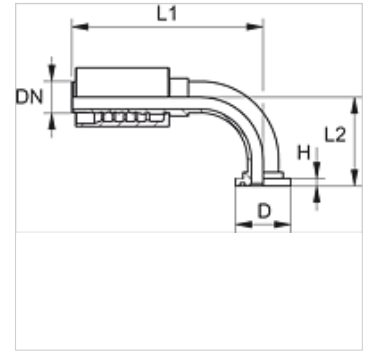

PA 700 SF6 90

Pressarmatuur, SFS W90°

Omadused

Rakendusvaldkond	Pressarmatuur HD 700 voolikutele
Ühendus 1	SAE-flantsühendus 6000 PSI
Tihenditüüp 1	SF-O-rõngaga lametihend
Lühend	SFS
Tavaline	SAE J518 ISO 6162-2
Integreerimine	rebenemiskaitsega (Interlock)
Komplektis	Nippelotsik + pressühendus
Materjal	Teras
Pinnatöötlus	galvaniseeritud

Artikkel

Märgistus	DN	Suurus	Toll	Flantsi suurus	Töörõhk (bar)	D (mm)	H (mm)	L1 (mm)	L2 (mm)
PA 713 SF6 90	12	8	1/2"	1/2"	420,0	31,8	7,7	86,0	46,0
PA 713 SF6 20 90	12	8	1/2"	3/4"	420,0	41,3	8,8	92,5	46,0
PA 716 SF6 13 90	16	10	5/8"	1/2"	420,0	31,8	7,7	108,0	48,0
PA 716 SF6 20 90	16	10	5/8"	3/4"	420,0	41,3	8,8	107,5	52,5
PA 716 SF6 25 90	16	10	5/8"	1"	420,0	47,6	9,5	108,0	57,0
PA 720 SF6 13 90 L 80	19	12	3/4"	1/2"	420,0	31,8	7,8	117,0	80,0
PA 720 SF6 13 90 L 100	19	12	3/4"	1/2"	420,0	31,8	7,8	117,0	100,0
PA 720 SF6 90	19	12	3/4"	3/4"	420,0	41,3	8,8	127,5	62,0
PA 720 SF6 90 L 52	19	12	3/4"	3/4"	420,0	41,3	8,8	127,5	52,0
PA 720 SF6 90 L 80	19	12	3/4"	3/4"	420,0	41,3	8,8	127,5	80,0
PA 720 SF6 90 L 85	19	12	3/4"	3/4"	420,0	41,3	8,8	127,5	85,0
PA 720 SF6 90 L 100	19	12	3/4"	3/4"	420,0	41,3	8,8	127,5	100,0
PA 720 SF6 90 L 150	19	12	3/4"	3/4"	420,0	41,3	8,8	127,5	150,0
PA 720 SF6 25 90	19	12	3/4"	1"	420,0	47,6	9,6	127,5	68,0
PA 725 SF6 20 90	25	16	1"	3/4"	420,0	41,3	8,8	152,5	70,5
PA 725 SF6 90	25	16	1"	1"	420,0	47,6	9,6	158,0	74,0
PA 725 SF6 90 L 100	25	16	1"	1"	420,0	47,6	9,6	158,0	100,0
PA 725 SF6 90 L 200	25	16	1"	1"	420,0	47,6	9,6	158,0	200,0
PA 725 SF6 32 90	25	16	1"	1.1/4"	420,0	54,0	10,4	156,0	83,5
PA 732 SF6 25 90 S	31	20	1.1/4"	1"	420,0	47,6	9,5	162,0	80,0
PA 732 SF6 90 S	31	20	1.1/4"	1.1/4"	420,0	54,0	10,3	173,5	94,5
PA 732 SF6 90 L 120 S	31	20	1.1/4"	1.1/4"	420,0	54,0	10,3	173,5	120,0
PA 732 SF6 40 90 S	31	20	1.1/4"	1.1/2"	420,0	63,5	12,6	174,5	100,0
PA 740 SF6 32 90	38	24	1.1/2"	1.1/4"	420,0	54,0	10,3	193,0	100,0
PA 740 SF6 90	38	24	1.1/2"	1.1/2"	420,0	63,5	12,6	213,5	110,0
PA 740 SF6 50 90	38	24	1.1/2"	2"	420,0	79,4	12,6	215,5	126,0
PA 750 SF6 90	51	32	2"	2"	420,0	79,4	12,6	268,0	138,0

Toote variandid

PA 700 SF6 90 VA Pressarmatuur, SFS W90°, Roostevaba teras