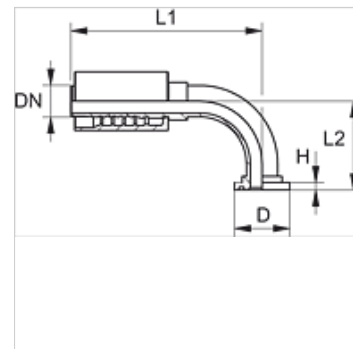

## Omadused

Rakendusvaldkond	Pressarmatuur HD 700 voolikutele
Ühendus 1	SAE-flantsühendus 6000 PSI
Tihenditüüp 1	SF-O-rõngaga lametihend
Lühend	SFS
Tavaline	SAE J518 ISO 6162-2
Integreerimine	rebenemiskaitsega (Interlock)
Komplektis	Nippelotsik + pressühendus
Materjal	Teras
Pinnatöötlus	galvaniseeritud