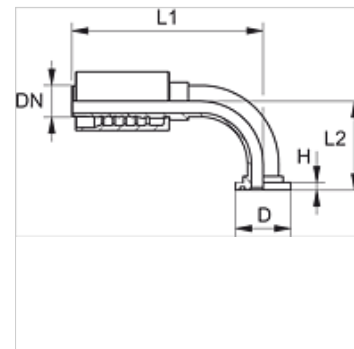

## Omadused

Rakendusvaldkond	Pressarmatuur HD 700 voolikutele
Ühendus 1	SAE-flantsühendus 6000 PSI
Tihenditüüp 1	SF-O-rõngaga lametihend
Lühend	SFS
Tavaline	SAE J518 ISO 6162-2
Integreerimine	rebenemiskaitsega (Interlock)
Komplektis	Nippelotsik + pressühendus
Materjal	Teras
Pinnatöötlus	galvaniseeritud