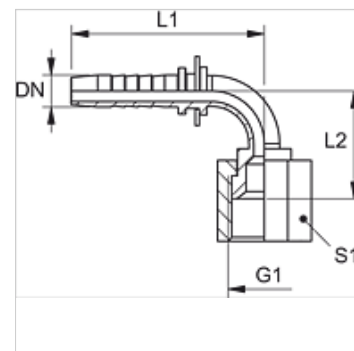

# PN AJ 90

Nippelotsik, DKJ W90°

**HANSA FLEX**

## Omadused

Rakendusvaldkond	Nippelotsik HD 100- kuni HD 400-, KP-, TE-voolikutele
Ühendus 1	UN/UNF-mutrikeere
Tihenditüüp 1	74° sisekoosus
Lühend	DKJ
Tavaline	ISO 8434-2
Materjal	Teras
Pinnatöötlus	galvaniseeritud

## Artikkel

Märgistus	DN	Suurus	Toll	Töörõhk (bar)	G1	L1 (mm)	L2 (mm)	S1
PN 04 AJ 06 90	5	3	3/16"	410,0	7/16" -20 UNF	47,5	26,0	14
PN 06 AJ 90	6	4	1/4"	410,0	7/16" -20 UNF	57,0	26,0	14
PN 06 AJ 08 90	6	4	1/4"	410,0	1/2" -20 UNF	57,0	27,0	17
PN 06 AJ 10 90	6	4	1/4"	350,0	9/16" -18 UNF	57,0	28,0	19
PN 08 AJ 90	8	5	5/16"	410,0	1/2" -20 UNF	56,5	33,0	17
PN 08 AJ 10 90	8	5	5/16"	350,0	9/16" -18 UNF	57,5	30,5	19
PN 10 AJ 08 90	10	6	3/8"	350,0	1/2" -20 UNF	66,5	37,5	17
PN 10 AJ 90	10	6	3/8"	350,0	9/16" -18 UNF	63,0	35,0	19
PN 10 AJ 13 90	10	6	3/8"	345,0	3/4" -16 UNF	63,0	37,0	24
PN 10 AJ 16 90	10	6	3/8"	345,0	7/8 tolli - 14 UNF	63,0	38,0	27
PN 13 AJ 90	12	8	1/2"	345,0	3/4" -16 UNF	71,5	42,5	24
PN 13 AJ 16 90	12	8	1/2"	345,0	7/8 tolli - 14 UNF	71,5	43,5	27
PN 13 AJ 20 90	12	8	1/2"	345,0	1.1/16" -12 UN	71,5	45,0	32
PN 16 AJ 90	16	10	5/8"	345,0	7/8 tolli - 14 UNF	87,0	54,0	27
PN 16 AJ 20 90	16	10	5/8"	345,0	1.1/16" -12 UN	87,0	54,5	32
PN 16 AJ 20 90 L 105	16	10	5/8"	345,0	1.1/16" -12 UN	87,0	105,0	32
PN 20 AJ 90	19	12	3/4"	345,0	1.1/16" -12 UN	99,0	57,5	32
PN 20 AJ 90 L 100	19	12	3/4"	345,0	1.1/16" -12 UN	99,0	100,0	32
PN 20 AJ 14 90	19	12	3/4"	345,0	1.3/16" -12 UN	108,5	69,5	36
PN 20 AJ 25 90	19	12	3/4"	275,0	1.5/16" -12 UN	99,0	58,5	41
PN 25 AJ 14 90	25	16	1"	275,0	1.3/16" -12 UN	108,5	69,5	36
PN 25 AJ 90	25	16	1"	275,0	1.5/16" -12 UN	126,0	70,5	41
PN 25 AJ 32 90	25	16	1"	200,0	1.5/8" -12 UN	126,0	72,5	50
PN 32 AJ 90	31	16	1.1/4"	200,0	1.5/8" -12 UN	150,5	86,0	50
PN 32 AJ 40 90	31	20	1.1/4"	170,0	1.7/8" -12 UN	150,5	87,0	60
PN 40 AJ 90	38	24	1.1/2"	170,0	1.7/8" -12 UN	175,5	100,5	60
PN 50 AJ 90	51	32	2"	170,0	2.1/2" -12 UN	216,5	135,0	75