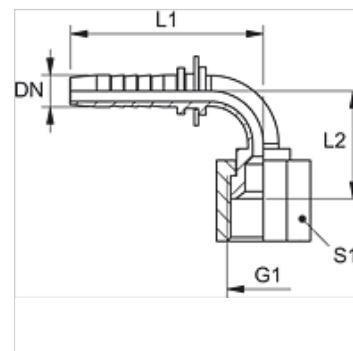

# PN AJ 90

Nippelotsik, DKJ W90°

**HANSA FLEX**

## Omadused

Rakendusvaldkond	Nippelotsik HD 100- kuni HD 400-, KP-, TE-voolikutele
Ühendus 1	UN/UNF-mutrikeere
Tihenditüüp 1	74° sisekoosus
Lühend	DKJ
Tavaline	ISO 8434-2
Materjal	Teras
Pinnatöötlus	galvaniseeritud

## Artikkel

Märgistus	DN	Suurus	Toll	Töörõhk (bar)	G1	L1 (mm)	L2 (mm)	S1
PN 04 AJ 06 90	5	3	3/16"	410,0	7/16" -20 UNF	47,5	26,0	14
PN 06 AJ 90	6	4	1/4"	410,0	7/16" -20 UNF	57,0	26,0	14
PN 06 AJ 08 90	6	4	1/4"	410,0	1/2" -20 UNF	57,0	27,0	17
PN 06 AJ 10 90	6	4	1/4"	350,0	9/16" -18 UNF	57,0	28,0	19
PN 08 AJ 90	8	5	5/16"	410,0	1/2" -20 UNF	56,5	33,0	17
PN 08 AJ 10 90	8	5	5/16"	350,0	9/16" -18 UNF	57,5	30,5	19
PN 10 AJ 08 90	10	6	3/8"	350,0	1/2" -20 UNF	66,5	37,5	17
PN 10 AJ 90	10	6	3/8"	350,0	9/16" -18 UNF	63,0	35,0	19
PN 10 AJ 13 90	10	6	3/8"	345,0	3/4" -16 UNF	63,0	37,0	24
PN 10 AJ 16 90	10	6	3/8"	345,0	7/8 tolli - 14 UNF	63,0	38,0	27
PN 13 AJ 90	12	8	1/2"	345,0	3/4" -16 UNF	71,5	42,5	24
PN 13 AJ 16 90	12	8	1/2"	345,0	7/8 tolli - 14 UNF	71,5	43,5	27
PN 13 AJ 20 90	12	8	1/2"	345,0	1.1/16" -12 UN	71,5	45,0	32
PN 16 AJ 90	16	10	5/8"	345,0	7/8 tolli - 14 UNF	87,0	54,0	27
PN 16 AJ 20 90	16	10	5/8"	345,0	1.1/16" -12 UN	87,0	54,5	32
PN 16 AJ 20 90 L 105	16	10	5/8"	345,0	1.1/16" -12 UN	87,0	105,0	32
PN 20 AJ 90	19	12	3/4"	345,0	1.1/16" -12 UN	99,0	57,5	32
PN 20 AJ 90 L 100	19	12	3/4"	345,0	1.1/16" -12 UN	99,0	100,0	32
PN 20 AJ 14 90	19	12	3/4"	345,0	1.3/16" -12 UN	108,5	69,5	36
PN 20 AJ 25 90	19	12	3/4"	275,0	1.5/16" -12 UN	99,0	58,5	41
PN 25 AJ 14 90	25	16	1"	275,0	1.3/16" -12 UN	108,5	69,5	36
PN 25 AJ 90	25	16	1"	275,0	1.5/16" -12 UN	126,0	70,5	41
PN 25 AJ 32 90	25	16	1"	200,0	1.5/8" -12 UN	126,0	72,5	50
PN 32 AJ 90	31	16	1.1/4"	200,0	1.5/8" -12 UN	150,5	86,0	50
PN 32 AJ 40 90	31	20	1.1/4"	170,0	1.7/8" -12 UN	150,5	87,0	60
PN 40 AJ 90	38	24	1.1/2"	170,0	1.7/8" -12 UN	175,5	100,5	60
PN 50 AJ 90	51	32	2"	170,0	2.1/2" -12 UN	216,5	135,0	75