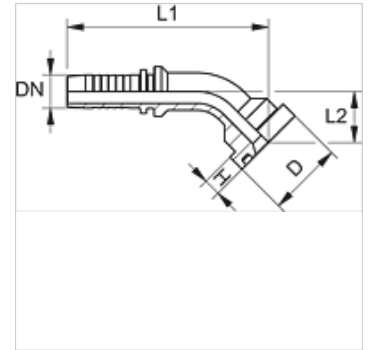

PN SF6 45

Nippelotsik, SFS W45°

Omadused

| | |
|------------------|---|
| Rakendusvaldkond | Nippelotsik HD 100- kuni HD 400-, KP-, TE-voolikutele |
| Ühendus 1 | SAE-flantsühendus 6000 PSI |
| Tihenditüüp 1 | SF-O-rõngaga lametihend |
| Lühend | SFS |
| Tavaline | SAE J518 ISO 6162-2 |
| Materjal | Teras |
| Pinnatöötlus | galvaniseeritud |

Vihje

Valige sobiv ühendus voolikutüübi järgi.

Artikkel

| Märgistus | DN | Suurus | Toll | Flantsi suurus | Töörõhk (bar) | D (mm) | H (mm) | L1 (mm) | L2 (mm) |
|-----------------|----|--------|--------|----------------|---------------|--------|--------|---------|---------|
| PN 13 SF6 45 | 12 | 8 | 1/2" | 1/2" | 420,0 | 31,8 | 7,8 | 82,0 | 22,0 |
| PN 13 SF6 20 45 | 12 | 8 | 1/2" | 3/4" | 420,0 | 41,3 | 8,8 | 87,5 | 27,5 |
| PN 16 SF6 13 45 | 16 | 10 | 5/8" | 1/2" | 420,0 | 31,8 | 7,8 | 105,0 | 29,0 |
| PN 16 SF6 20 45 | 16 | 10 | 5/8" | 3/4" | 420,0 | 41,3 | 8,8 | 100,5 | 30,5 |
| PN 16 SF6 25 45 | 16 | 10 | 5/8" | 1" | 420,0 | 47,6 | 9,6 | 123,0 | 33,0 |
| PN 20 SF6 45 | 19 | 12 | 3/4" | 3/4" | 420,0 | 41,3 | 8,8 | 110,0 | 30,5 |
| PN 20 SF6 25 45 | 19 | 12 | 3/4" | 1" | 420,0 | 47,6 | 9,6 | 114,5 | 35,0 |
| PN 25 SF6 20 45 | 25 | 16 | 1" | 3/4" | 420,0 | 41,3 | 8,8 | 129,0 | 31,0 |
| PN 25 SF6 45 | 25 | 16 | 1" | 1" | 420,0 | 47,6 | 9,6 | 137,0 | 35,5 |
| PN 25 SF6 32 45 | 25 | 16 | 1" | 1.1/4" | 420,0 | 54,0 | 10,4 | 142,0 | 40,5 |
| PN 32 SF6 25 45 | 31 | 20 | 1.1/4" | 1" | 420,0 | 47,6 | 9,6 | 145,0 | 34,0 |
| PN 32 SF6 45 | 31 | 20 | 1.1/4" | 1.1/4" | 420,0 | 54,0 | 10,4 | 164,0 | 44,0 |
| PN 32 SF6 40 45 | 31 | 20 | 1.1/4" | 1.1/2" | 420,0 | 63,5 | 12,7 | 170,0 | 50,5 |
| PN 40 SF6 32 45 | 38 | 24 | 1.1/2" | 1.1/4" | 420,0 | 54,0 | 10,4 | 168,5 | 44,0 |
| PN 40 SF6 45 | 38 | 24 | 1.1/2" | 1.1/2" | 420,0 | 63,5 | 12,7 | 190,0 | 52,0 |
| PN 40 SF6 50 45 | 38 | 24 | 1.1/2" | 2" | 420,0 | 79,4 | 12,7 | 201,0 | 63,5 |
| PN 50 SF6 45 | 51 | 32 | 2" | 2" | 420,0 | 79,4 | 12,7 | 236,0 | 67,5 |