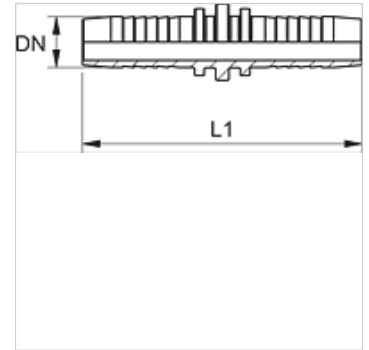

PN VB VA

Nippelotsik, VB

Omadused

Rakendusvaldkond	Nippelotsik HD 100- kuni HD 400-, KP-, TE-voolikutele
Ühendus 1	Voolikuühendus
Materjal	Roostevaba teras

Vihje

Valige sobiv ühendus voolikutüübi järgi.

Artikkel

Märgistus	DN	Suurus	Toll	L1 (mm)
PN 06 VB VA	6	4	1/4"	-
PN 08 VB VA	8	5	5/16"	-
PN 10 VB VA	10	6	3/8"	-
PN 13 VB VA	12	8	1/2"	-
PN 16 VB VA	16	10	5/8"	93,7
PN 20 VB VA	19	12	3/4"	-
PN 25 VB VA	25	16	1"	-
PN 32 VB VA	31	20	1.1/4"	-
PN 40 VB VA	38	24	1.1/2"	-
PN 50 VB VA	51	32	2"	-