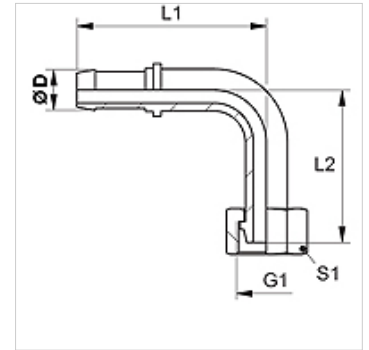

SIN AFL 90

Nippelotsik, DKL W90°

Omadused

Ühendus 1	Meetriline mutrikeere
Tihenditüüp 1	24°/60° Universal sealing head
Lühend	DKL
Tavaline	DIN 3863 sarnane
Materjal	Teras
Pinnatöötlus	galvaniseeritud

Vihje

Valige sobiv ühendus voolikutüübi järgi.

Artikkel

Märgistus	DN	Suurus	Toll	Ø D (mm)	G1	L1 (mm)	L2 (mm)	S1
SIN 03 AFL 02 90	3	2	1/8"	5,0	M 10 x 1	37	27	12
SIN 04 AFL 90	4	3	3/16"	6,0	M 12 x 1,5	51	31	14
SIN 06 AFL 90	6	4	1/4"	8,0	M 14 x 1,5	52	38	17
SIN 08 AFL 90	8	5	5/16"	10,0	M 16 x 1,5	50	48	19
SIN 10 AFL 90	10	6	3/8"	12,0	M 18 x 1,5	66	49	22
SIN 13 AFL 90	12	8	1/2"	15,0	M 22 x 1,5	79	62	27