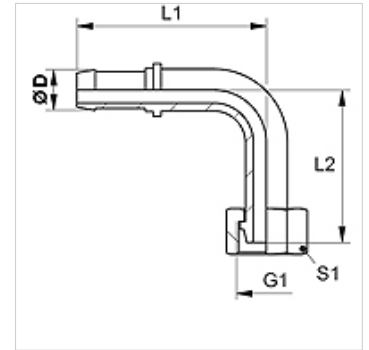

# SIN AFL 90

Nippelotsik, DKL W90°

## Omadused

Ühendus 1	Meetriline mutrikeere
Tihenditüüp 1	24°/60° Universal sealing head
Lühend	DKL
Tavaline	DIN 3863 sarnane
Materjal	Teras
Pinnatöötlus	galvaniseeritud

## Artikkel

Märgistus	DN	Suurus	Toll	Ø D (mm)	G1	L1 (mm)	L2 (mm)	S1
SIN 03 AFL 02 90	3	2	1/8"	5,0	M 10 x 1	37	27	12
SIN 04 AFL 90	4	3	3/16"	6,0	M 12 x 1,5	51	31	14
SIN 06 AFL 90	6	4	1/4"	8,0	M 14 x 1,5	52	38	17
SIN 08 AFL 90	8	5	5/16"	10,0	M 16 x 1,5	50	48	19
SIN 10 AFL 90	10	6	3/8"	12,0	M 18 x 1,5	66	49	22
SIN 13 AFL 90	12	8	1/2"	15,0	M 22 x 1,5	79	62	27