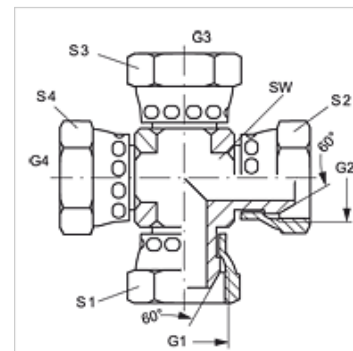

K AB VA

Ühendus, ristikujuline

Omadused

Ühendus 1 - 4	BSP-mutrikeere
Tihenditüüp 1 - 4	60° väliskoonus
Tüüp	Ühendus
Ehitustüüp	K-kujuline
Materjal	Roostevaba teras

Artikkel

Märgistus	G1 - G4	SW (mm)	S1 - S4 (mm)
K AB 02 VA	G 1/8" -28	11	14
K AB 04 VA	G 1/4" -19	14	19
K AB 06 VA	G 3/8" -19	19	22
K AB 08 VA	G 1/2" -14	22	27
K AB 12 VA	G 3/4" -14	27	32
K AB 16 VA	G 1" -11	33	41

SW, S1, S2 = võtme suurus

Toote variandid

K AB Ühendus, ristikujuline, Teras