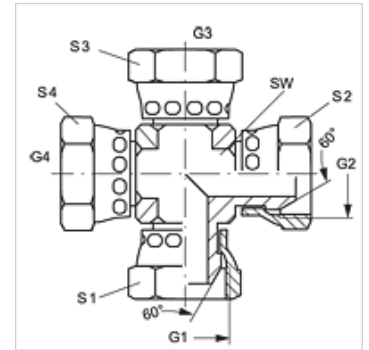

## Omadused

Ühendus 1 - 4	BSP-mutrikeere
Tihenditüüp 1 - 4	60° väliskoonus
Tüüp	Ühendus
Ehitustüüp	K-kujuline
Materjal	Roostevaba teras

## Artikkel

Märgistus	G1 - G4	SW (mm)	S1 - S4 (mm)
K AB 02 VA	G 1/8" -28	11	14
K AB 04 VA	G 1/4" -19	14	19
K AB 06 VA	G 3/8" -19	19	22
K AB 08 VA	G 1/2" -14	22	27
K AB 12 VA	G 3/4" -14	27	32
K AB 16 VA	G 1" -11	33	41

SW, S1, S2 = võtme suurus