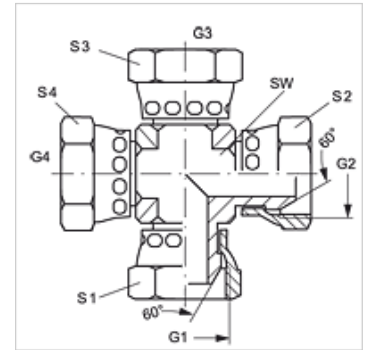

K AB VA

Ühendus, ristikujuline

Omadused

Ühendus 1 - 4	BSP-mutrikeere
Tihenditüüp 1 - 4	60° väliskoonus
Tüüp	Ühendus
Ehitustüüp	K-kujuline
Materjal	Roostevaba teras

Artikkel

Märgistus	G1 - G4	SW (mm)	S1 - S4 (mm)
K AB 02 VA	G 1/8" -28	11	14
K AB 04 VA	G 1/4" -19	14	19
K AB 06 VA	G 3/8" -19	19	22
K AB 08 VA	G 1/2" -14	22	27
K AB 12 VA	G 3/4" -14	27	32
K AB 16 VA	G 1" -11	33	41

SW, S1, S2 = võtme suurus

Toote variandid

K AB Ühendus, ristikujuline, Teras