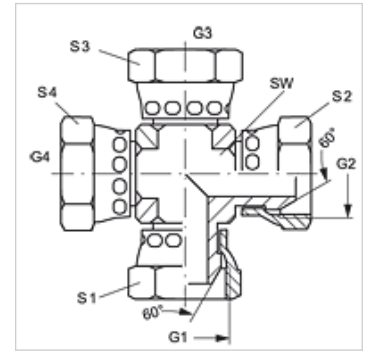

K AB VA

Ühendus, ristikujuline

Omadused

Ühendus 1 - 4	BSP-mutrikeere
Tihenditüüp 1 - 4	60° väliskoonus
Tüüp	Ühendus
Ehitustüüp	K-kujuline
Materjal	Roostevaba teras

Artikkel

Märgistus	G1 - G4	SW (mm)	S1 - S4 (mm)
K AB 02 VA	G 1/8" -28	11	14
K AB 04 VA	G 1/4" -19	14	19
K AB 06 VA	G 3/8" -19	19	22
K AB 08 VA	G 1/2" -14	22	27
K AB 12 VA	G 3/4" -14	27	32
K AB 16 VA	G 1" -11	33	41

SW, S1, S2 = võtme suurus

Toote variandid

K AB Ühendus, ristikujuline, Teras