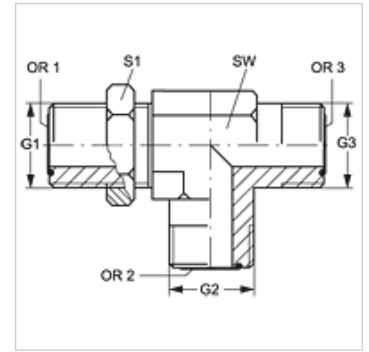

# SL HJOF

Vaheühendusliitmik, T-kujuline

**HANSA FLEX**

## Omadused

Ühendus 1 - 3	ORFS-väliskeere
Tihenditüüp 1 - 3	O-rõngaga lametihend
Tüüp	Vaheühendusliitmik, suunaseadistusega
Ehitustüüp	L-kujuline
Materjal	Teras
Pinnatöötlus	galvaniseeritud

## Artikkel

Märgistus	G1 - G3	OR1 - OR3	SW (mm)	S1
SL HJOF 04	9/16" -18 UNF	7,66 x 1,78	14	22
SL HJOF 06	11/16" -16 UN	9,25 x 1,78	19	27
SL HJOF 08	13/16" -16 UN	12,42 x 1,78	19	30
SL HJOF 10	1" -14 UNS	15,60 x 1,78	27	32
SL HJOF 12	1.3/16" -12 UN	18,77 x 1,78	30	38
SL HJOF 16	1.7/16" -12 UN	23,52 x 1,78	37	46
SL HJOF 20	1.11/16" -12 UN	29,87 x 1,78	41	51
SL HJOF 24	2" -12 UN	37,82 x 1,78	48	60

SW, S1, S2 = võtme suurus