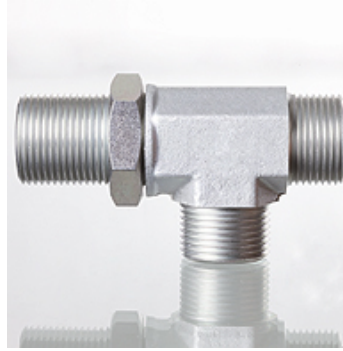

# SL HJOF

Vaheühendusliitmik, T-kujuline

**HANSA FLEX**

## Omadused

Ühendus 1 - 3	ORFS-väliskeere
Tihenditüüp 1 - 3	O-rõngaga lametihend
Tüüp	Vaheühendusliitmik, suunaseadistusega
Ehitustüüp	L-kujuline
Materjal	Teras
Pinnatöötlus	galvaniseeritud