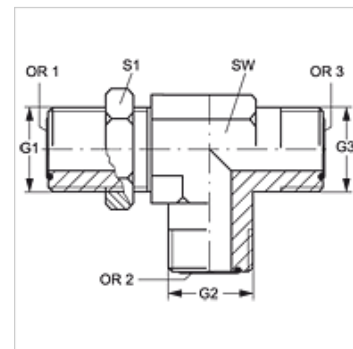

SL HJOF

Vaheühendusliitmik, T-kujuline

HANSA FLEX

Omadused

Ühendus 1 - 3	ORFS-väliskeere
Tihenditüüp 1 - 3	O-rõngaga lametihend
Tüüp	Vaheühendusliitmik, suunaseadistusega
Ehitustüüp	L-kujuline
Materjal	Teras
Pinnatöötlus	galvaniseeritud

Artikkel

Märgistus	G1 - G3	OR1 - OR3	SW (mm)	S1
SL HJOF 04	9/16" -18 UNF	7,66 x 1,78	14	22
SL HJOF 06	11/16" -16 UN	9,25 x 1,78	19	27
SL HJOF 08	13/16" -16 UN	12,42 x 1,78	19	30
SL HJOF 10	1" -14 UNS	15,60 x 1,78	27	32
SL HJOF 12	1.3/16" -12 UN	18,77 x 1,78	30	38
SL HJOF 16	1.7/16" -12 UN	23,52 x 1,78	37	46
SL HJOF 20	1.11/16" -12 UN	29,87 x 1,78	41	51
SL HJOF 24	2" -12 UN	37,82 x 1,78	48	60

SW, S1, S2 = võtme suurus