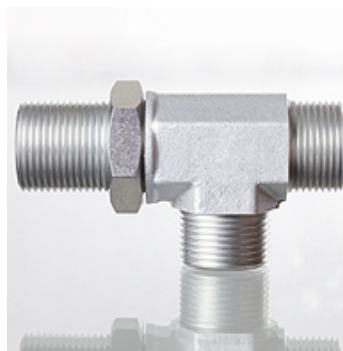

SL HJOF

Vaheühendusliitmik, T-kujuline

HANSA FLEX

Omadused

Ühendus 1 - 3	ORFS-väliskeere
Tihenditüüp 1 - 3	O-rõngaga lametihend
Tüüp	Vaheühendusliitmik, suunaseadistusega
Ehitustüüp	L-kujuline
Materjal	Teras
Pinnatöötlus	galvaniseeritud

Artikkel

Märgistus	G1 - G3	OR1 - OR3	SW (mm)	S1
SL HJOF 04	9/16" -18 UNF	7,66 x 1,78	14	22
SL HJOF 06	11/16" -16 UN	9,25 x 1,78	19	27
SL HJOF 08	13/16" -16 UN	12,42 x 1,78	19	30
SL HJOF 10	1" -14 UNS	15,60 x 1,78	27	32
SL HJOF 12	1.3/16" -12 UN	18,77 x 1,78	30	38
SL HJOF 16	1.7/16" -12 UN	23,52 x 1,78	37	46
SL HJOF 20	1.11/16" -12 UN	29,87 x 1,78	41	51
SL HJOF 24	2" -12 UN	37,82 x 1,78	48	60

SW, S1, S2 = võtme suurus