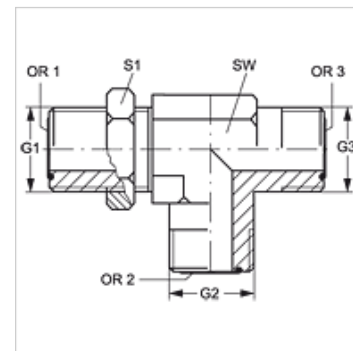

SL HJOF

Vaheühendusliitmik, T-kujuline

HANSA FLEX

Omadused

Ühendus 1 - 3	ORFS-väliskeere
Tihenditüüp 1 - 3	O-rõngaga lametihend
Tüüp	Vaheühendusliitmik, suunaseadistusega
Ehitustüüp	L-kujuline
Materjal	Teras
Pinnatöötlus	galvaniseeritud

Artikkel

Märgistus	G1 - G3	OR1 - OR3	SW (mm)	S1
SL HJOF 04	9/16" -18 UNF	7,66 x 1,78	14	22
SL HJOF 06	11/16" -16 UN	9,25 x 1,78	19	27
SL HJOF 08	13/16" -16 UN	12,42 x 1,78	19	30
SL HJOF 10	1" -14 UNS	15,60 x 1,78	27	32
SL HJOF 12	1.3/16" -12 UN	18,77 x 1,78	30	38
SL HJOF 16	1.7/16" -12 UN	23,52 x 1,78	37	46
SL HJOF 20	1.11/16" -12 UN	29,87 x 1,78	41	51
SL HJOF 24	2" -12 UN	37,82 x 1,78	48	60

SW, S1, S2 = võtme suurus