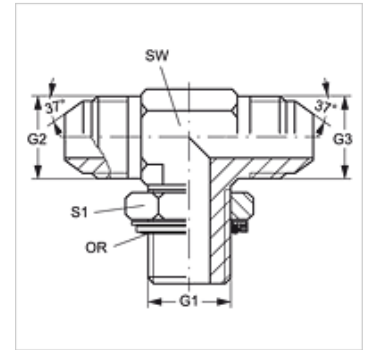

T HROK HJ

Otsakeeratav jupp, T-kujuline

HANSA FLEX

Omadused

Ühendus 1	BSP-väliskeere, silindriline
Tihenditüüp 1	O-rõnga + kamberrõngaga keermesliitmik
Ühendus 2 + 3	UN/UNF-väliskeere
Tihenditüüp 2 + 3	74° väliskoonus
Tüüp	Sissekeeratav liitmik, suunatav
Ehitustüüp	T-kujuline
Materjal	Teras
Pinnatöötlus	galvaniseeritud

Artikkel

Märgistus	G1	G2 + G3	SW (mm)	S1	OR
T HROK 02 HJ 04	G 1/8" -28	7/16" -20 UNF	11	14	8,00 x 2,00
T HROK 02 HJ 05	G 1/8" -28	1/2" -20 UNF	14	14	8,00 x 2,00
T HROK 04 HJ	G 1/4" -19	7/16" -20 UNF	14	19	10,77 x 2,62
T HROK 04 HJ 05	G 1/4" -19	1/2" -20 UNF	14	14	10,77 x 2,62
T HROK 04 HJ 06	G 1/4" -19	9/16" -18 UNF	14	19	10,77 x 2,62
T HROK 04 HJ 08	G 1/4" -19	3/4" -16 UNF	19	19	10,77 x 2,62
T HROK 06 HJ 04	G 3/8" -19	7/16" -20 UNF	19	22	13,94 x 2,62
T HROK 06 HJ 05	G 3/8" -19	1/2" -20 UNF	19	22	13,94 x 2,62
T HROK 06 HJ	G 3/8" -19	9/16" -18 UNF	19	22	13,94 x 2,62
T HROK 06 HJ 08	G 3/8" -19	3/4" -16 UNF	22	22	13,94 x 2,62
T HROK 06 HJ 10	G 3/8" -19	7/8" -14 UNF	22	22	13,94 x 2,62
T HROK 08 HJ 04	G 1/2" -14	7/16" -20 UNF	22	27	17,86 x 2,62
T HROK 08 HJ 06	G 1/2" -14	9/16" -18 UNF	22	27	17,86 x 2,62
T HROK 08 HJ	G 1/2" -14	3/4" -16 UNF	22	27	17,86 x 2,62
T HROK 08 HJ 10	G 1/2" -14	7/8" -14 UNF	22	27	17,86 x 2,62
T HROK 08 HJ 12	G 1/2" -14	1.1/16" -12 UN	27	27	17,86 x 2,62
T HROK 12 HJ 08	G 3/4" -14	3/4" -16 UNF	27	36	23,47 x 2,62
T HROK 12 HJ 10	G 3/4" -14	7/8" -14 UNF	27	36	23,47 x 2,62
T HROK 12 HJ	G 3/4" -14	1.1/16" -12 UN	27	36	23,47 x 2,62
T HROK 12 HJ 16	G 3/4" -14	1.5/16" -12 UN	33	36	23,47 x 2,62
T HROK 16 HJ 12	G 1" -11	1.1/16" -12 UN	33	41	29,74 x 3,53
T HROK 16 HJ	G 1" -11	1.5/16" -12 UN	33	41	29,74 x 3,53
T HROK 16 HJ 20	G 1" -11	1.5/8" -12 UN	41	41	29,74 x 3,53
T HROK 20 HJ 16	G 1.1/4" -11	1.5/16" -12 UN	41	50	37,69 x 3,53
T HROK 20 HJ	G 1.1/4" -11	1.5/8" -12 UN	41	50	37,69 x 3,53
T HROK 20 HJ 24	G 1.1/4" -11	1.7/8" -12 UN	48	50	37,69 x 3,53
T HROK 24 HJ	G 1.1/2" -11	1.7/8" -12 UN	48	60	44,04 x 3,53