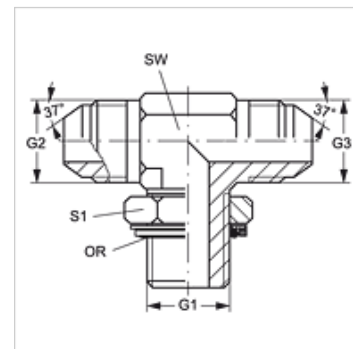

T HROK HJ

Otsakeeratav jupp, T-kujuline

HANSA FLEX

Omadused

Ühendus 1	BSP-väliskeere, silindriline
Tihenditüüp 1	O-rõnga + kamberrõngaga keermesliitmik
Ühendus 2 + 3	UN/UNF-väliskeere
Tihenditüüp 2 + 3	74° väliskoonus
Tüüp	Sissekeeratav liitmik, suunatav
Ehitustüüp	T-kujuline
Materjal	Teras
Pinnatöötlus	galvaniseeritud

Artikkel

Märgistus	G1	G2 + G3	SW (mm)	S1	OR
T HROK 02 HJ 04	G 1/8" -28	7/16" -20 UNF	11	14	8,00 x 2,00
T HROK 02 HJ 05	G 1/8" -28	1/2" -20 UNF	14	14	8,00 x 2,00
T HROK 04 HJ	G 1/4" -19	7/16" -20 UNF	14	19	10,77 x 2,62
T HROK 04 HJ 05	G 1/4" -19	1/2" -20 UNF	14	14	10,77 x 2,62
T HROK 04 HJ 06	G 1/4" -19	9/16" -18 UNF	14	19	10,77 x 2,62
T HROK 04 HJ 08	G 1/4" -19	3/4" -16 UNF	19	19	10,77 x 2,62
T HROK 06 HJ 04	G 3/8" -19	7/16" -20 UNF	19	22	13,94 x 2,62
T HROK 06 HJ 05	G 3/8" -19	1/2" -20 UNF	19	22	13,94 x 2,62
T HROK 06 HJ	G 3/8" -19	9/16" -18 UNF	19	22	13,94 x 2,62
T HROK 06 HJ 08	G 3/8" -19	3/4" -16 UNF	22	22	13,94 x 2,62
T HROK 06 HJ 10	G 3/8" -19	7/8" -14 UNF	22	22	13,94 x 2,62
T HROK 08 HJ 04	G 1/2" -14	7/16" -20 UNF	22	27	17,86 x 2,62
T HROK 08 HJ 06	G 1/2" -14	9/16" -18 UNF	22	27	17,86 x 2,62
T HROK 08 HJ	G 1/2" -14	3/4" -16 UNF	22	27	17,86 x 2,62
T HROK 08 HJ 10	G 1/2" -14	7/8" -14 UNF	22	27	17,86 x 2,62
T HROK 08 HJ 12	G 1/2" -14	1.1/16" -12 UN	27	27	17,86 x 2,62
T HROK 12 HJ 08	G 3/4" -14	3/4" -16 UNF	27	36	23,47 x 2,62
T HROK 12 HJ 10	G 3/4" -14	7/8" -14 UNF	27	36	23,47 x 2,62
T HROK 12 HJ	G 3/4" -14	1.1/16" -12 UN	27	36	23,47 x 2,62
T HROK 12 HJ 16	G 3/4" -14	1.5/16" -12 UN	33	36	23,47 x 2,62
T HROK 16 HJ 12	G 1" -11	1.1/16" -12 UN	33	41	29,74 x 3,53
T HROK 16 HJ	G 1" -11	1.5/16" -12 UN	33	41	29,74 x 3,53
T HROK 16 HJ 20	G 1" -11	1.5/8" -12 UN	41	41	29,74 x 3,53
T HROK 20 HJ 16	G 1.1/4" -11	1.5/16" -12 UN	41	50	37,69 x 3,53
T HROK 20 HJ	G 1.1/4" -11	1.5/8" -12 UN	41	50	37,69 x 3,53
T HROK 20 HJ 24	G 1.1/4" -11	1.7/8" -12 UN	48	50	37,69 x 3,53
T HROK 24 HJ	G 1.1/2" -11	1.7/8" -12 UN	48	60	44,04 x 3,53