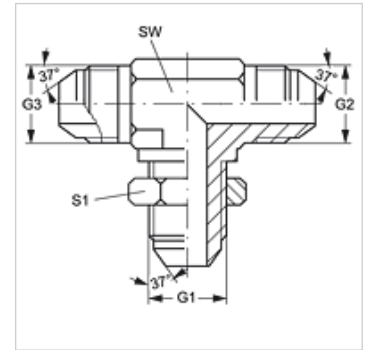

# TSV HJ

Vaheühendusliitmik, T-kujuline

**HANSA FLEX**

## Omadused

Ühendus 1 - 3 UN/UNF-väliskeere

Tihenditüüp 1 - 3 74° väliskoonus

Tüüp Vaheühendusliitmik

Ehitustüüp T-kujuline

Materjal Teras

Pinnatöötlus galvaniseeritud

## Artikkel

Märgistus	G1 - G3	SW (mm)	S1
T SV 04 HJ	7/16" -20 UNF	11	17
T SV 05 HJ	1/2" -20 UNF	14	19
T SV 06 HJ	9/16" -18 UNF	14	21
T SV 08 HJ	3/4" -16 UNF	19	25
T SV 10 HJ	7/8" -14 UNF	22	29
T SV 12 HJ	1.1/16" -12 UN	27	35

SW, S1, S2 = võtme suurus