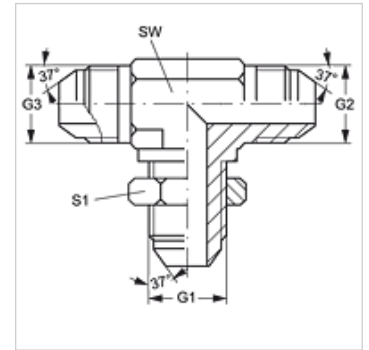

TSV HJ

Vaheühendusliitmik, T-kujuline

HANSA FLEX

Omadused

Ühendus 1 - 3 UN/UNF-väliskeere

Tihenditüüp 1 - 3 74° väliskoonus

Tüüp Vaheühendusliitmik

Ehitustüüp T-kujuline

Materjal Teras

Pinnatöötlus galvaniseeritud

Artikkel

Märgistus	G1 - G3	SW (mm)	S1
T SV 04 HJ	7/16" -20 UNF	11	17
T SV 05 HJ	1/2" -20 UNF	14	19
T SV 06 HJ	9/16" -18 UNF	14	21
T SV 08 HJ	3/4" -16 UNF	19	25
T SV 10 HJ	7/8" -14 UNF	22	29
T SV 12 HJ	1.1/16" -12 UN	27	35

SW, S1, S2 = võtme suurus

Toote variandid

TSV HJ VA Vaheühendusliitmik, T-kujuline, Roostevaba teras