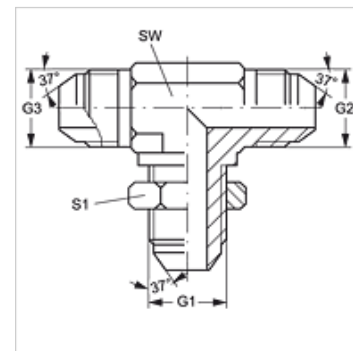

TSV HJ

Vaheühendusliitmik, T-kujuline

HANSA FLEX

Omadused

Ühendus 1 - 3 UN/UNF-väliskeere

Tihenditüüp 1 - 3 74° väliskoonus

Tüüp Vaheühendusliitmik

Ehitustüüp T-kujuline

Materjal Teras

Pinnatöötlus galvaniseeritud

Artikkel

Märgistus	G1 - G3	SW (mm)	S1
T SV 04 HJ	7/16" -20 UNF	11	17
T SV 05 HJ	1/2" -20 UNF	14	19
T SV 06 HJ	9/16" -18 UNF	14	21
T SV 08 HJ	3/4" -16 UNF	19	25
T SV 10 HJ	7/8" -14 UNF	22	29
T SV 12 HJ	1.1/16" -12 UN	27	35

SW, S1, S2 = võtme suurus

Toote variandid

TSV HJ VA Vaheühendusliitmik, T-kujuline, Roostevaba teras