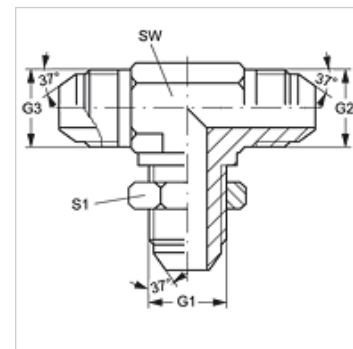

TSV HJ

Vaheühendusliitmik, T-kujuline

HANSA FLEX

Omadused

Ühendus 1 - 3 UN/UNF-väliskeere

Tihenditüüp 1 - 3 74° väliskoonus

Tüüp Vaheühendusliitmik

Ehitustüüp T-kujuline

Materjal Teras

Pinnatöötlus galvaniseeritud

Artikkel

Märgistus	G1 - G3	SW (mm)	S1
T SV 04 HJ	7/16" -20 UNF	11	17
T SV 05 HJ	1/2" -20 UNF	14	19
T SV 06 HJ	9/16" -18 UNF	14	21
T SV 08 HJ	3/4" -16 UNF	19	25
T SV 10 HJ	7/8" -14 UNF	22	29
T SV 12 HJ	1.1/16" -12 UN	27	35

SW, S1, S2 = võtme suurus

Toote variandid

TSV HJ VA Vaheühendusliitmik, T-kujuline, Roostevaba teras