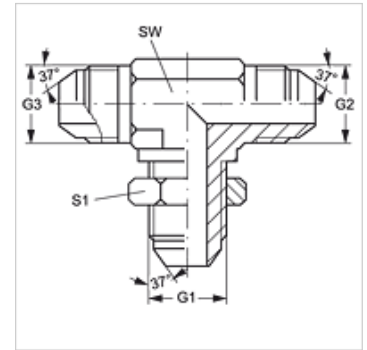

TSV HJ VA

Vaheühendusliitmik, T-kujuline

HANSA FLEX

Omadused

Ühendus 1 - 3 UN/UNF-väliskeere

Tihenditüüp 1 - 3 74° väliskoonus

Tüüp Vaheühendusliitmik

Ehitustüüp T-kujuline

Materjal Roostevaba teras

Artikkel

Märgistus	G1 - G3	SW (mm)	S1
T SV 04 HJ VA	7/16" -20 UNF	11	17
T SV 06 HJ VA	9/16" -18 UNF	14	21

SW, S1, S2 = võtme suurus

Toote variandid

TSV HJ Vaheühendusliitmik, T-kujuline, Teras