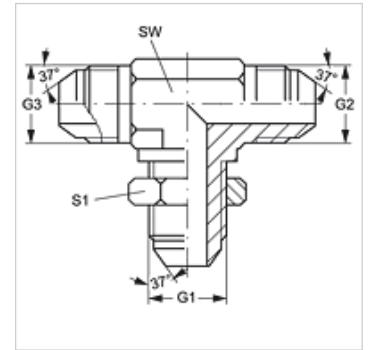

TSV HJ VA

Vaheühendusliitmik, T-kujuline

HANSA FLEX

Omadused

Ühendus 1 - 3 UN/UNF-väliskeere

Tihenditüüp 1 - 3 74° väliskoonus

Tüüp Vaheühendusliitmik

Ehitustüüp T-kujuline

Materjal Roostevaba teras

Artikkel

Märgistus	G1 - G3	SW (mm)	S1
T SV 04 HJ VA	7/16" -20 UNF	11	17
T SV 06 HJ VA	9/16" -18 UNF	14	21

SW, S1, S2 = võtme suurus

Toote variandid

TSV HJ Vaheühendusliitmik, T-kujuline, Teras