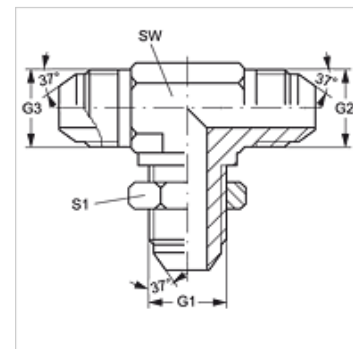

## Omadused

Ühendus 1 - 3 UN/UNF-väliskeere

Tihenditüüp 1 - 3 74° väliskoonus

Tüüp Vaheühendusliitmik

Ehitustüüp T-kujuline

Materjal Roostevaba teras

## Artikkel

Märgistus	G1 - G3	SW (mm)	S1
T SV 04 HJ VA	7/16" -20 UNF	11	17
T SV 06 HJ VA	9/16" -18 UNF	14	21

SW, S1, S2 = võtme suurus