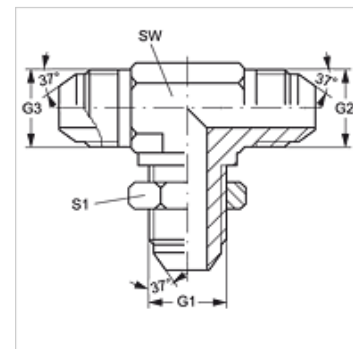

TSV HJ VA

Vaheühendusliitmik, T-kujuline

HANSA FLEX

Omadused

Ühendus 1 - 3 UN/UNF-väliskeere

Tihenditüüp 1 - 3 74° väliskoonus

Tüüp Vaheühendusliitmik

Ehitustüüp T-kujuline

Materjal Roostevaba teras

Artikkel

Märgistus	G1 - G3	SW (mm)	S1
T SV 04 HJ VA	7/16" -20 UNF	11	17
T SV 06 HJ VA	9/16" -18 UNF	14	21

SW, S1, S2 = võtme suurus

Toote variandid

TSV HJ Vaheühendusliitmik, T-kujuline, Teras