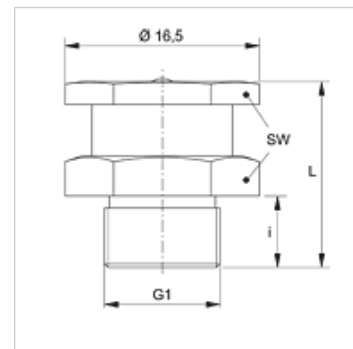

## Omadused

**Ühendus 1** BSP-väliskeere, silindriline

**Tihenditüüp 1** ilma keermestihendita

**Ühendus 2** Määrdenippel

**Tüüp** Lame määrdenippel

**Lisa** 6-kant-määrdeotsik

**Ehitustüüp** Sirge

**Tavaline** DIN 3404

**Lisatunnus** Määrdenippel, pea läbimõõt 15 mm

**Materjal** Messing

## Artikkel

Märgistus	G1	i (mm)	L (mm)	SW (mm)
SNF 6K R1/8 MG	G 1/8" -28	6	16	15
SNF 6K R1/4 MG	G 1/4" -19	6	16	15