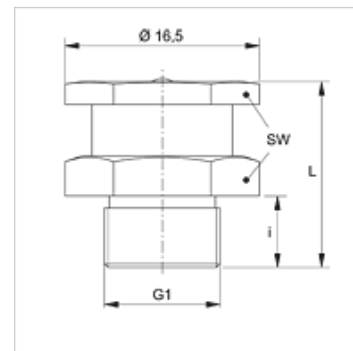

## Omadused

**Ühendus 1** BSP-väliskeere, silindriline

**Tihenditüüp 1** ilma keermestihendita

**Ühendus 2** Määrdenippel

**Tüüp** Lame määrdenippel

**Lisa** 6-kant-määrdeotsik

**Ehitustüüp** Sirge

**Tavaline** DIN 3404

**Lisatunnus** Määrdenippel, pea läbimõõt 15 mm

**Materjal** Messing

## Artikkel

Märgistus	G1	i (mm)	L (mm)	SW (mm)
SNF 6K R1/8 MG	G 1/8" -28	6	16	15
SNF 6K R1/4 MG	G 1/4" -19	6	16	15