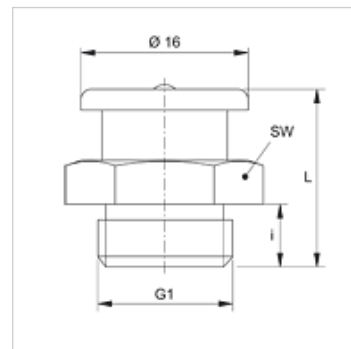

### Omadused

**Ühendus 1** BSP-väliskeere, silindriline

**Tihenditüüp 1** ilma keermestihendita

**Ühendus 2** Määrdenippel

**Tüüp** Lame määrdenippel

**Lisa** plastmasskuuliga

**Ehitustüüp** Sirge

**Tavaline** DIN 3404

### Artikkel

Märgistus	G1	i (mm)	L (mm)	SW (mm)
SNF KK R1/4	G 1/4" -19	6	17	17