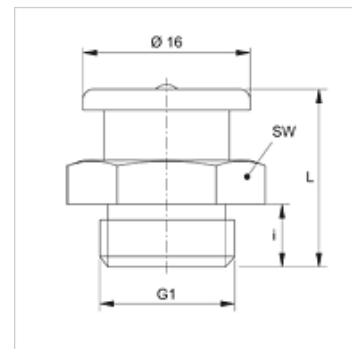

## Omadused

**Ühendus 1** BSP-väliskeere, silindriline

**Tihenditüüp 1** ilma keermestihendita

**Ühendus 2** Määrdenippel

**Tüüp** Lame määrdenippel

**Lisa** plastmasskuuliga

**Ehitustüüp** Sirge

**Tavaline** DIN 3404

## Artikkel

Märgistus	G1	i (mm)	L (mm)	SW (mm)
SNF KK R1/4	G 1/4" -19	6	17	17