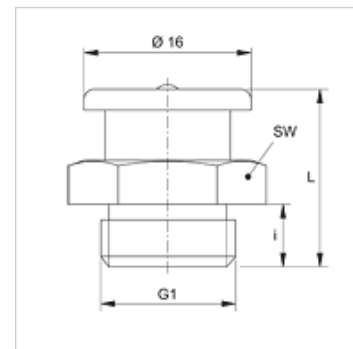

## Omadused

**Ühendus 1** BSP-väliskeere, silindriline

**Tihenditüüp 1** ilma keermestihendita

**Ühendus 2** Määrdenippel

**Tüüp** Lame määrdenippel

**Lisa** plastmasskuuliga

**Ehitustüüp** Sirge

**Tavaline** DIN 3404

## Artikkel

Märgistus	G1	i (mm)	L (mm)	SW (mm)
SNF KK R1/4	G 1/4" -19	6	17	17