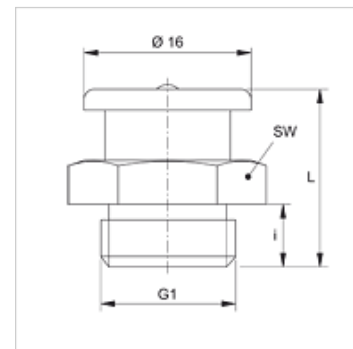

SNF M MG

Lame määrdenippel

Omadused

Ühendus 1 Meetriline väliskeere, silindriline

Tihenditüüp 1 ilma keermestihendita

Ühendus 2 Määrdenippel

Tüüp Lame määrdenippel

Ehitustüüp Sirge

Tavaline DIN 3404

Materjal Messing

Artikkel

Märgistus	G1	i (mm)	L (mm)	SW (mm)
SNF M06-1.00 MG	M 6 x 1	6	17	17
SNF M08-1.00 MG	M 8 x 1	6	17	17
SNF M08-1.25 MG	M 8 x 1,25	6	17	17
SNF M10-1.00 MG	M 10 x 1	6	17	17

Toote variandid

SNF M Lame määrdenippel, Teras