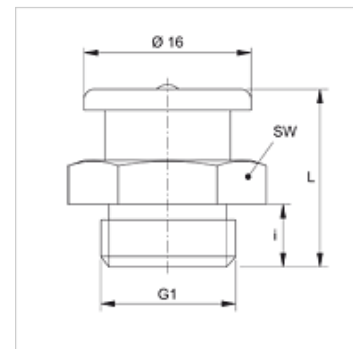

### Omadused

**Ühendus 1** Meetriline väliskeere, silindriline

**Tihenditüüp 1** ilma keermestihendita

**Ühendus 2** Määrdenippel

**Tüüp** Lame määrdenippel

**Ehitustüüp** Sirge

**Tavaline** DIN 3404

**Materjal** Messing

### Artikkel

Märgistus	G1	i (mm)	L (mm)	SW (mm)
SNF M06-1.00 MG	M 6 x 1	6	17	17
SNF M08-1.00 MG	M 8 x 1	6	17	17
SNF M08-1.25 MG	M 8 x 1,25	6	17	17
SNF M10-1.00 MG	M 10 x 1	6	17	17