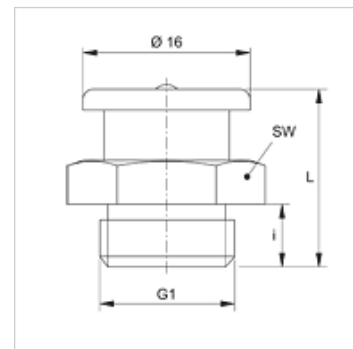

### Omadused

**Ühendus 1** BSP-väliskeere, silindriline

**Tihenditüüp 1** ilma keermestihendita

**Ühendus 2** Määrdenippel

**Tüüp** Lame määrdenippel

**Ehitustüüp** Sirge

**Tavaline** DIN 3404

**Materjal** Messing

### Artikkel

Märgistus	G1	i (mm)	L (mm)	SW (mm)
<b>SNF R1/8 MG</b>	G 1/8" -28	6	17	17
<b>SNF R3/8 MG</b>	G 3/8" -19	7	18	17