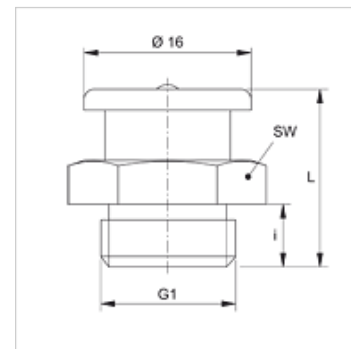

### Omadused

**Ühendus 1** BSP-väliskeere, silindriline

**Tihenditüüp 1** ilma keermestihendita

**Ühendus 2** Määrdenippel

**Tüüp** Lame määrdenippel

**Ehitustüüp** Sirge

**Tavaline** DIN 3404

**Materjal** Messing

### Artikkel

Märgistus	G1	i (mm)	L (mm)	SW (mm)
<b>SNF R1/8 MG</b>	G 1/8" -28	6	17	17
<b>SNF R3/8 MG</b>	G 3/8" -19	7	18	17