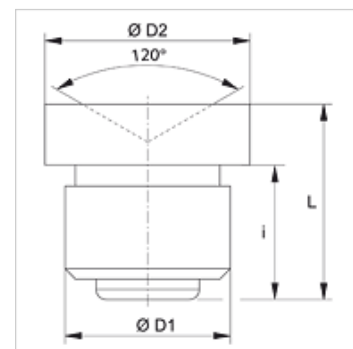

## Omadused

**Ühendus 1** Sissesurutav otsik

**Ühendus 2** Määrdenippel

**Tüüp** Lehtermäärdenippel

**Lisa** lameda tapiga sisselöömiseks

**Ehitustüüp** Sirge

**Tavaline** DIN 3405

**Materjal** Teras

## Artikkel

Märgistus	Ø D1 (mm)	Ø D2 (mm)	i (mm)	L (mm)
<b>SNT GLATT 08</b>	8	10,0	6,5	9,5
<b>SNT GLATT 10</b>	10	12,0	6,5	9,5