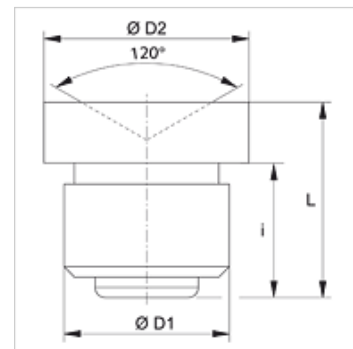

## Omadused

**Ühendus 1** Sissesurutav otsik

**Ühendus 2** Määrdenippel

**Tüüp** Lehtermäärdenippel

**Lisa** lameda tapiga sisselöömiseks

**Ehitustüüp** Sirge

**Tavaline** DIN 3405

**Materjal** Teras

## Artikkel

Märgistus	Ø D1 (mm)	Ø D2 (mm)	i (mm)	L (mm)
<b>SNT GLATT 08</b>	8	10,0	6,5	9,5
<b>SNT GLATT 10</b>	10	12,0	6,5	9,5