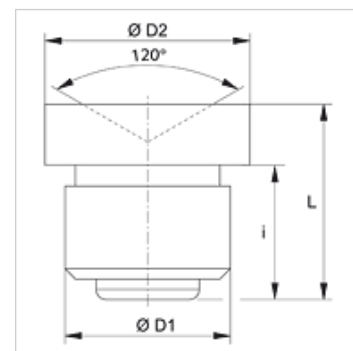

## Omadused

Ühendus 1 Sissesurutav otsik

Ühendus 2 Määrdenippel

Tüüp Lehtermäärdenippel

Lisa lameda tapiga sisselöömiseks

Ehitustüüp Sirge

Tavaline DIN 3405

Materjal Teras

## Artikkel

Märgistus	Ø D1 (mm)	Ø D2 (mm)	i (mm)	L (mm)
SNT GLATT 08	8	10,0	6,5	9,5
SNT GLATT 10	10	12,0	6,5	9,5