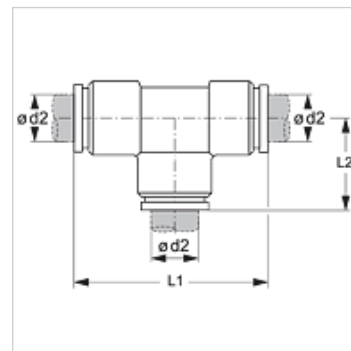

### Omadused

Ehitustüüp	T-kujuline
Tüüp	Pistikühendus
Materjal	Messing
Pinnatöötlus	nikeldatud

### Artikkel

Märgistus	Ø d2 (mm)	L1 (mm)	L2 (mm)
TR 04 T VB	4	36,4	18,2
TR 05 T VB	5	38,4	19,2
TR 06 T VB	6	39,4	19,7
TR 08 T VB	8	46,4	23,2
TR 10 T VB	10	55,0	27,5
TR 12 T VB	12	51,0	25,5
TR 14 T VB	14	58,2	29,1