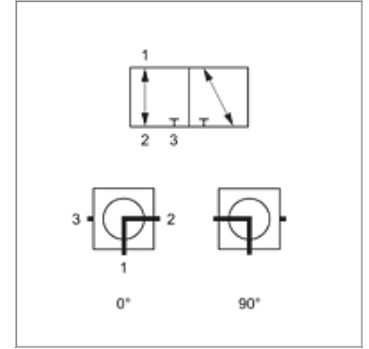

# 3 BKHL LK / 3 BKHS LK

3-haruline kuulkraan, kuubikukujuline

**HANSA FLEX**

## Omadused

Ühendus 1 - 3	M-keere välis, silindriline
Tihenditüüp 1 - 3	24° sisekoonus
Ehitustüüp	kompaktne ehitus
Puurimine	L-kujuline
Lülitustee	0°; 90°
Temperatuur min.	-10 °C
Temperatuur max.	80 °C
Materjal	Terasest kere, kuul ja käiguvahetusvõll POM-kuultihend NBR O-rõngas
Pinnatöötlus	pruuniks tehtud