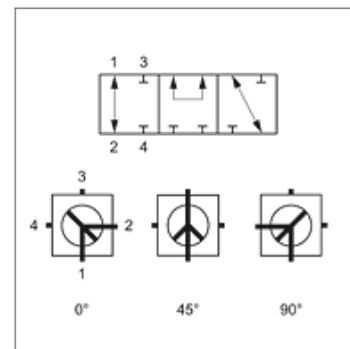

# 4 BKHL L / 4 BKHS L

4-haruline kuulkraan

**HANSA FLEX**

## Omadused

Ühendus 1 - 4	M-keere välis, silindriline
Tihenditüüp 1 - 4	24° sisekoonus
Puurimine	L-kujuline ja vabastusava
Lülitustee	0°; 45°; 90°
Temperatuur min.	-10 °C
Temperatuur max.	80 °C
Materjal	Terasest kere, kuul ja käiguvahetusvõll POM-kuultihend NBR O-rõngas
Pinnatöötlus	pruuniks tehtud