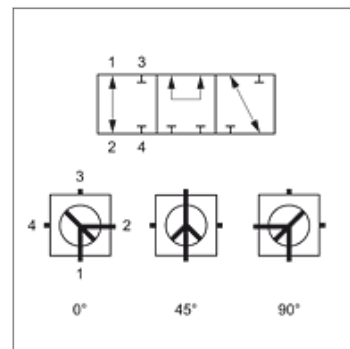

# 4 BKHL L / 4 BKHS L

4-haruline kuulkraan

**HANSA FLEX**

## Omadused

Ühendus 1 - 4	M-keere välis, silindriline
Tihenditüüp 1 - 4	24° sisekoonus
Puurimine	L-kujuline ja vabastusava
Lülitustee	0°; 45°; 90°
Temperatuur min.	-10 °C
Temperatuur max.	80 °C
Materjal	Terasest kere, kuul ja käiguvahetusvõll POM-kuultihend NBR O-rõngas
Pinnatöötlus	pruuniks tehtud