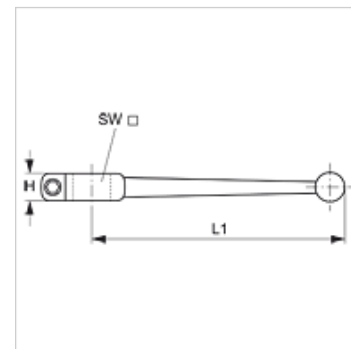

BK ALU GRIFF SW

Kuulkraani käepide

HANSA FLEX

Omadused

Ehitustüüp	Sirge
Materjal	Alumiinium
sobilik	Kuulkraanid

Artikkel

Märgistus	H (mm)	L1 (mm)	SW (mm)
BK ALU GRIFF SW 9	11,0	150,0	9
BK ALU GRIFF SW 12	12,0	175,0	12
BK ALU GRIFF SW 14	12,0	200,0	14
BK ALU GRIFF SW 17	16,0	280,0	17
BK ALU GRIFF SW 19	-	300,0	19