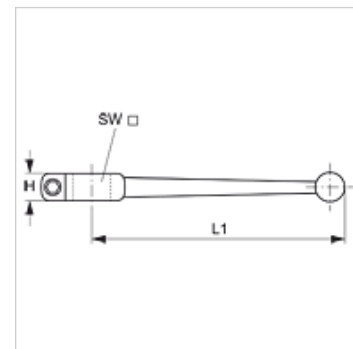

BK ALU GRIFF SW

Kuulkraani käepide

HANSA FLEX

Omadused

Ehitustüüp	Sirge
Materjal	Alumiinium
sobilik	Kuulkraanid

Artikkel

Märgistus	H (mm)	L1 (mm)	SW (mm)
BK ALU GRIFF SW 9	11,0	150,0	9
BK ALU GRIFF SW 12	12,0	175,0	12
BK ALU GRIFF SW 14	12,0	200,0	14
BK ALU GRIFF SW 17	16,0	280,0	17
BK ALU GRIFF SW 19	-	300,0	19