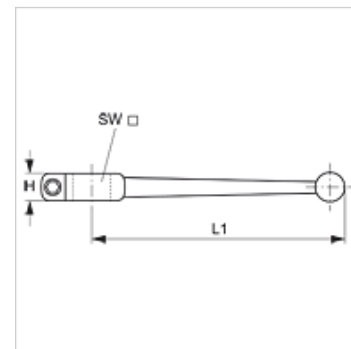

## Omadused

Ehitustüüp	Sirge
Materjal	Alumiinium
sobilik	Kuulkraanid

## Artikkel

Märgistus	H (mm)	L1 (mm)	SW (mm)
BK ALU GRIFF SW 9	11,0	150,0	9
BK ALU GRIFF SW 12	12,0	175,0	12
BK ALU GRIFF SW 14	12,0	200,0	14
BK ALU GRIFF SW 17	16,0	280,0	17
BK ALU GRIFF SW 19	-	300,0	19