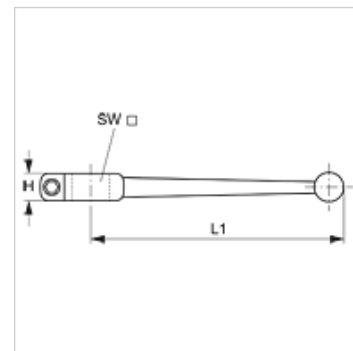

BK ALU GRIFF SW

Kuulkraani käepide

HANSA FLEX

Omadused

Ehitustüüp	Sirge
Materjal	Alumiinium
sobilik	Kuulkraanid

Artikkel

Märgistus	H (mm)	L1 (mm)	SW (mm)
BK ALU GRIFF SW 9	11,0	150,0	9
BK ALU GRIFF SW 12	12,0	175,0	12
BK ALU GRIFF SW 14	12,0	200,0	14
BK ALU GRIFF SW 17	16,0	280,0	17
BK ALU GRIFF SW 19	-	300,0	19