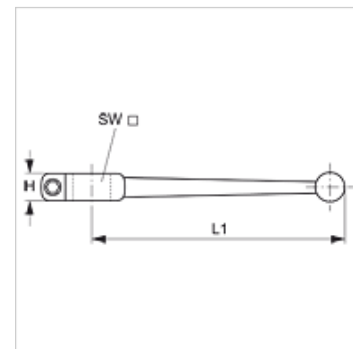

## Omadused

Ehitustüüp	Sirge
Materjal	Alumiinium
sobilik	Kuulkraanid

## Artikkel

Märgistus	H (mm)	L1 (mm)	SW (mm)
BK ALU GRIFF SW 9	11,0	150,0	9
BK ALU GRIFF SW 12	12,0	175,0	12
BK ALU GRIFF SW 14	12,0	200,0	14
BK ALU GRIFF SW 17	16,0	280,0	17
BK ALU GRIFF SW 19	-	300,0	19