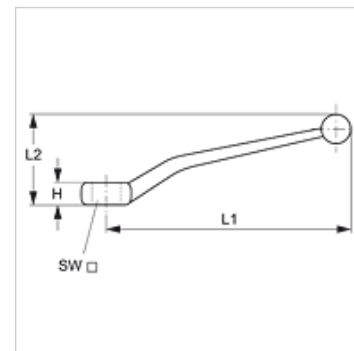

BK GEKR GRIFF SW

Kuulkraani käepide (köver)

HANSA FLEX

Omadused

Ehitustüüp köver

Materjal al. SW 17 teras
kuni SW 17 tinavalu

sobilik Kuulkraanid

Artikkel

Märgistus	H (mm)	L1 (mm)	L2 (mm)	SW (mm)
BK GEKR GRIFF SW 9	8,7	107,0	36,0	9
BK GEKR GRIFF SW 12	12,0	165,0	65,0	12
BK GEKR GRIFF SW 14	12,0	165,0	65,0	14
BK GEKR GRIFF SW 17	14,0	211,0	66,0	17

on järgnevate toodete varuosad