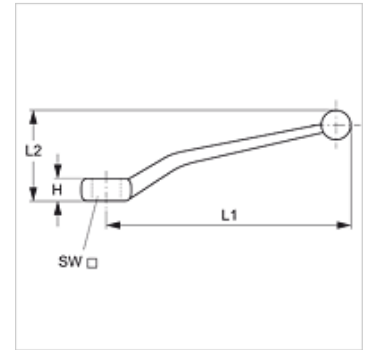

BK GEKR GRIFF SW

Kuulkraani käepide (köver)

HANSA FLEX

Omadused

Ehitustüüp köver

Materjal al. SW 17 teras
kuni SW 17 tinavalu

sobilik Kuulkraanid

Artikkel

Märgistus	H (mm)	L1 (mm)	L2 (mm)	SW (mm)
BK GEKR GRIFF SW 9	8,7	107,0	36,0	9
BK GEKR GRIFF SW 12	12,0	165,0	65,0	12
BK GEKR GRIFF SW 14	12,0	165,0	65,0	14
BK GEKR GRIFF SW 17	14,0	211,0	66,0	17

on järgnevate toodete varuosad

4 BKHL T / 4 BKHS T	4-haruline kuulkraan
3 BKHL LK / 3 BKHS LK	3-haruline kuulkraan, kuubikukujuline
3 BKHL T / 3 BKHS T	3-haruline kuulkraan, kuubikukujuline
3 BKHL L / 3 BKHS L	3-haruline kuulkraan, kuubikukujuline
3 BKHL TK	3-haruline kuulkraan, kuubikukujuline
SK SF GFS	2-haruline kuulkraan, sepistatav
SK SF / SK SF6	2-haruline kuulkraan, sepistatav
3 BKR L	3-haruline kuulkraan, kuubikukujuline
3 BKR LK	3-haruline kuulkraan, kuubikukujuline
3 BKR T	3-haruline kuulkraan, kuubikukujuline
3 BKR TK	3-haruline kuulkraan, kuubikukujuline
BK GFS	2-haruline kuulkraan, kuubikukujuline
4 BKHL L / 4 BKHS L	4-haruline kuulkraan
BKHL / BKHS	2-haruline kuulkraan, kuubikukujuline
4 BKHL X / 4 BKHS X	4-haruline kuulkraan
BKN	2-haruline kuulkraan, kuubikukujuline
BKR	2-haruline kuulkraan, kuubikukujuline
3 SKR LK VZ	3-haruline kuulkraan, sepistatav
3 SKR TK	3-haruline kuulkraan, sepistatav
4 BKR L	4-haruline kuulkraan
4 BKR T	4-haruline kuulkraan
4 BKR X	4-haruline kuulkraan
BK SF / BK SF6	2-haruline kuulkraan, kuubikukujuline
BK SF GFS	2-haruline kuulkraan, kuubikukujuline
SK GFS	2-haruline kuulkraan, sepistatav