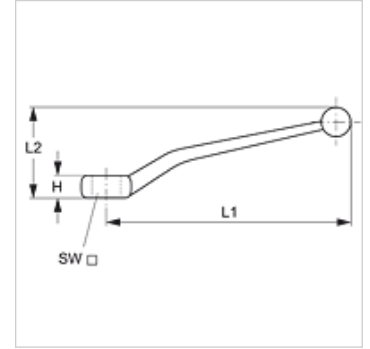

BK GEKR GRIFF SW

Kuulkraani käepide (köver)

HANSA FLEX

Omadused

Ehitustüüp köver

Materjal al. SW 17 teras
kuni SW 17 tinavalu

sobilik Kuulkraanid

Artikkel

Märgistus	H (mm)	L1 (mm)	L2 (mm)	SW (mm)
BK GEKR GRIFF SW 9	8,7	107,0	36,0	9
BK GEKR GRIFF SW 12	12,0	165,0	65,0	12
BK GEKR GRIFF SW 14	12,0	165,0	65,0	14
BK GEKR GRIFF SW 17	14,0	211,0	66,0	17

on järgnevate toodete varuosad

4 BKHL T / 4 BKHS T	4-haruline kuulkraan
3 BKHL LK / 3 BKHS LK	3-haruline kuulkraan, kuubikukujuline
3 BKHL T / 3 BKHS T	3-haruline kuulkraan, kuubikukujuline
3 BKHL L / 3 BKHS L	3-haruline kuulkraan, kuubikukujuline
3 BKHL TK	3-haruline kuulkraan, kuubikukujuline
SK SF GFS	2-haruline kuulkraan, sepistatav
SK SF / SK SF6	2-haruline kuulkraan, sepistatav
3 BKR L	3-haruline kuulkraan, kuubikukujuline
3 BKR LK	3-haruline kuulkraan, kuubikukujuline
3 BKR T	3-haruline kuulkraan, kuubikukujuline
3 BKR TK	3-haruline kuulkraan, kuubikukujuline
BK GFS	2-haruline kuulkraan, kuubikukujuline
4 BKHL L / 4 BKHS L	4-haruline kuulkraan
BKHL / BKHS	2-haruline kuulkraan, kuubikukujuline
4 BKHL X / 4 BKHS X	4-haruline kuulkraan
BKN	2-haruline kuulkraan, kuubikukujuline
BKR	2-haruline kuulkraan, kuubikukujuline
3 SKR LK VZ	3-haruline kuulkraan, sepistatav
3 SKR TK	3-haruline kuulkraan, sepistatav
4 BKR L	4-haruline kuulkraan
4 BKR T	4-haruline kuulkraan
4 BKR X	4-haruline kuulkraan
BK SF / BK SF6	2-haruline kuulkraan, kuubikukujuline
BK SF GFS	2-haruline kuulkraan, kuubikukujuline
SK GFS	2-haruline kuulkraan, sepistatav