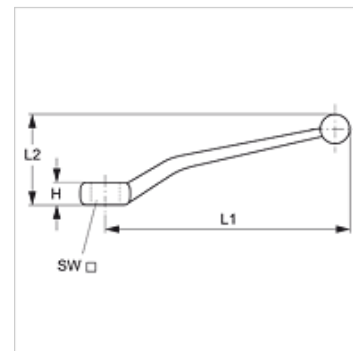

# BK GEKR GRIFF SW

Kuulkraani käepide (köver)

**HANSA FLEX**

## Omadused

Ehitustüüp köver

Materjal al. SW 17 teras  
kuni SW 17 tinavalu

sobilik Kuulkraanid

## Artikkel

Märgistus	H (mm)	L1 (mm)	L2 (mm)	SW (mm)
BK GEKR GRIFF SW 9	8,7	107,0	36,0	9
BK GEKR GRIFF SW 12	12,0	165,0	65,0	12
BK GEKR GRIFF SW 14	12,0	165,0	65,0	14
BK GEKR GRIFF SW 17	14,0	211,0	66,0	17