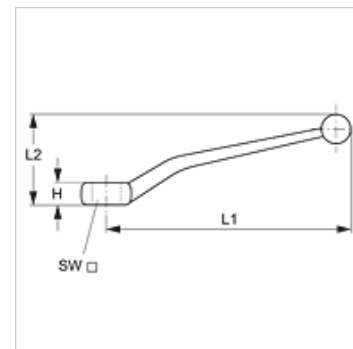

BK GEKR GRIFF SW

Kuulkraani käepide (köver)

HANSA FLEX

Omadused

Ehitustüüp köver

Materjal al. SW 17 teras
kuni SW 17 tinavalu

sobilik Kuulkraanid

Artikkel

Märgistus	H (mm)	L1 (mm)	L2 (mm)	SW (mm)
BK GEKR GRIFF SW 9	8,7	107,0	36,0	9
BK GEKR GRIFF SW 12	12,0	165,0	65,0	12
BK GEKR GRIFF SW 14	12,0	165,0	65,0	14
BK GEKR GRIFF SW 17	14,0	211,0	66,0	17

on järgnevate toodete varuosad