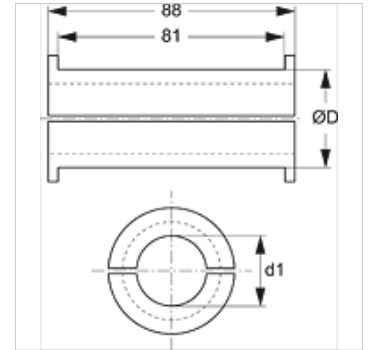

HSRS EE

Terastoruklambri elastomeertihend

HANSA FLEX

Omadused

Tüüp	Elastomeertihend
sobilik	HSRS toruklambrid
Temperatuur min.	-40 °C
Temperatuur max.	125 °C
Materjal	Santopreen 64° Shore A
Erilised tunnused	kõrge õli- ja ilmastikukindlus torude ja voolikute kindel paigaldus parem müra- ja vibratsioonisummutus

Artikkel

Märgistus	d1 (mm)	Ø D (mm)
HSRS 25-12 EE	12,00	25
HSRS 25-15 EE	15,00	25
HSRS 30-20 EE	20,00	30
HSRS 35-25 EE	25,00	35
HSRS 42-30 EE	30,00	42
HSRS 50-35 EE	35,00	50
HSRS 50-38 EE	38,00	50
HSRS 50-42 EE	42,00	50