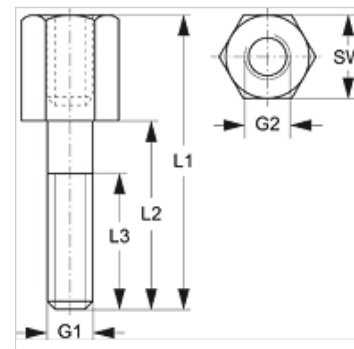

# SRS 0 AF V4

Paigalduskruvi üksiktoruklambrile

**HANSA FLEX**

## Artikkel

Märgistus	Klambril suur	G1	G2	L1 (mm)	L2 (mm)	L3 (mm)	SW (mm)
SRS AF 1 V4	0 - 1	M 6	M 6	34	20	18	11