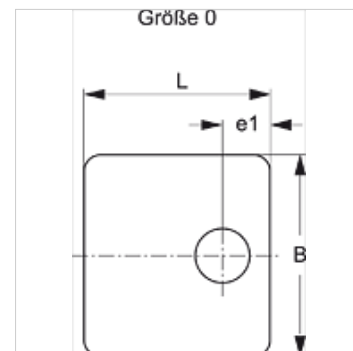

## Artikkel

Märgistus	Klambrü suurus	B (mm)	e1 (mm)	L (mm)
SRS DP 1	0	30,0	9,5	28