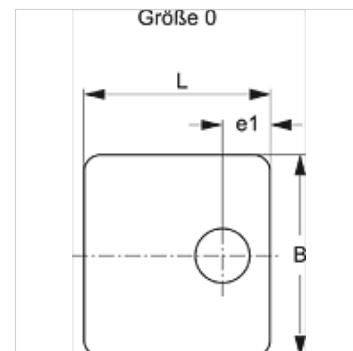

## Artikkel

Märgistus	Klambri suurus	B (mm)	e1 (mm)	L (mm)
SRS DP 1	0	30,0	9,5	28