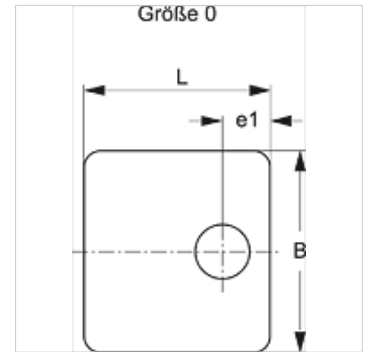

SRS 0 DP

Katteplaat üksiktoruklambrile

HANSA FLEX

Omadused

Tüüp	üksiktoruklambritele
Ehitusseeria	Kerge
Tavaline	DIN 3015-1
Materjal	Teras
Pinnatöötlus	galvaniseeritud

Artikkel

Märgistus	Klambril suur	B (mm)	e1 (mm)	L (mm)
SRS DP 1	0	30,0	9,5	28

Toote variandid

SRS 0 DP V4 Katteplaat üksiktoruklambrile, Roostevaba teras 1.4571

on järgnevate toodete täiendav element

A 0 Grupi A 0 koostamine