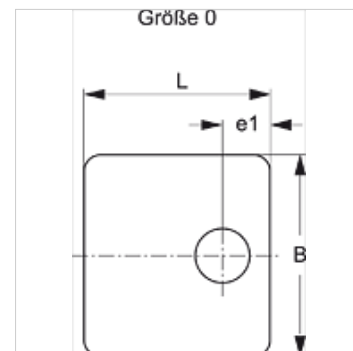

SRS 0 DP

Katteplaat üksiktoruklambrile

HANSA FLEX

Omadused

Tüüp üksiktoruklambritele

Ehitusseeria Kerge

Tavaline DIN 3015-1

Materjal Teras

Pinnatöötlus galvaniseeritud

Artikkel

Märgistus	Klambri suurus	B (mm)	e1 (mm)	L (mm)
SRS DP 1	0	30,0	9,5	28

Toote variandid

SRS 0 DP V4 Katteplaat üksiktoruklambrile, Roostevaba teras 1.4571

on järgnevate toodete täiendav element