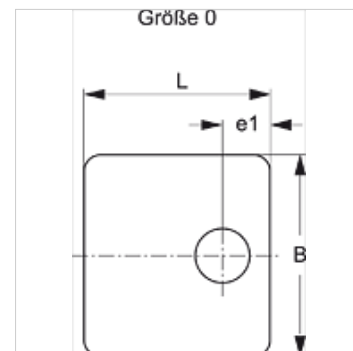

SRS 0 DP

Katteplaat üksiktoruklambrile

HANSA FLEX

Omadused

Tüüp üksiktoruklambritele

Ehitusseeria Kerge

Tavaline DIN 3015-1

Materjal Teras

Pinnatöötlus galvaniseeritud

Artikkel

Märgistus	Klambrü suurus	B (mm)	e1 (mm)	L (mm)
SRS DP 1	0	30,0	9,5	28

Toote variandid

SRS 0 DP V4 Katteplaat üksiktoruklambrile, Roostevaba teras 1.4571

on järgnevate toodete täiendav element