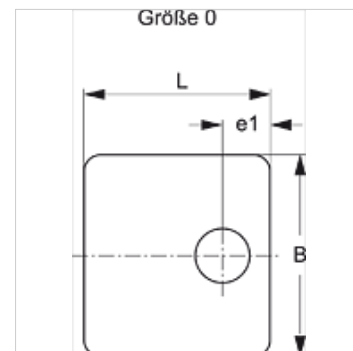

# SRS 0 DP V4

Katteplaat üksiktoruklambriks

**HANSA FLEX**

## Artikkel

Märgistus	Klambri suurus	B (mm)	e1 (mm)	L (mm)
SRS DP 1 V4	0	30,0	9,5	28