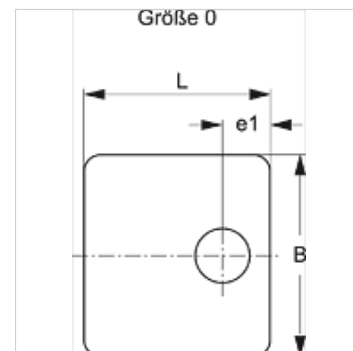

SRS 0 DP V4

Katteplaat üksiktoruklambriks

HANSA FLEX

Omadused

Tüüp üksiktoruklambriteks

Ehitusseeria Kerge

Tavaline DIN 3015-1

Materjal Roostevaba teras 1.4571

Artikkel

Märgistus	Klambri suurus	B (mm)	e1 (mm)	L (mm)
SRS DP 1 V4	0	30,0	9,5	28

Toote variandid

SRS 0 DP Katteplaat üksiktoruklambriks, Teras