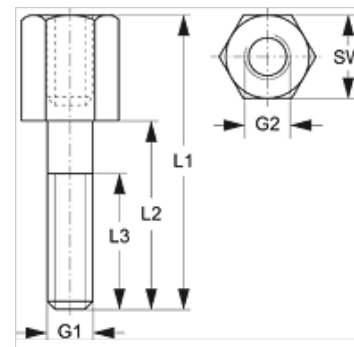

SRS 1-6 AF V4

Paigalduskruvi üksiktoruklambrile

HANSA FLEX

Omadused

Tüüp üksiktoruklambritele

Ehitusseeria Kerge

Tavaline DIN 3015-1

Materjal Roostevaba teras 1.4571

Artikkel

Märgistus	Klambri suurus	G1	G2	L1 (mm)	L2 (mm)	L3 (mm)	SW (mm)
SRS AF 1 V4	0 - 1	M 6	M 6	34	20	18	11
SRS AF 2 V4	2	M 6	M 6	39	25	18	11
SRS AF 3 V4	3	M 6	M 6	44	30	18	11
SRS AF 4 V4	4	M 6	M 6	49	35	18	11
SRS AF 5 V4	5	M 6	M 6	64	50	18	11
SRS AF 6 V4	6	M 6	M 6	74	60	18	11

Toote variandid

SRS 1-6 AF Paigalduspolt toruklambrile, Teras