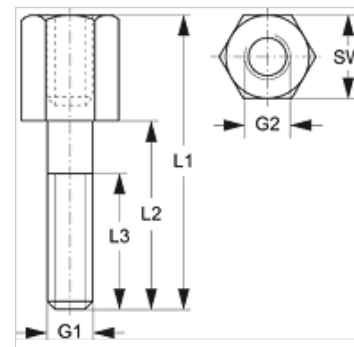

SRS 1-6 AF V4

Paigalduskruvi üksiktoruklambrile

HANSA FLEX

Omadused

Tüüp	üksiktoruklambritele
Ehitusseeria	Kerge
Tavaline	DIN 3015-1
Materjal	Roostevaba teras 1.4571

Artikkel

Märgistus	Klambril suurused	G1	G2	L1 (mm)	L2 (mm)	L3 (mm)	SW (mm)
SRS AF 1 V4	0 - 1	M 6	M 6	34	20	18	11
SRS AF 2 V4	2	M 6	M 6	39	25	18	11
SRS AF 3 V4	3	M 6	M 6	44	30	18	11
SRS AF 4 V4	4	M 6	M 6	49	35	18	11
SRS AF 5 V4	5	M 6	M 6	64	50	18	11
SRS AF 6 V4	6	M 6	M 6	74	60	18	11

Toote variandid

SRS 1-6 AF Paigalduspolt toruklambrile, Teras