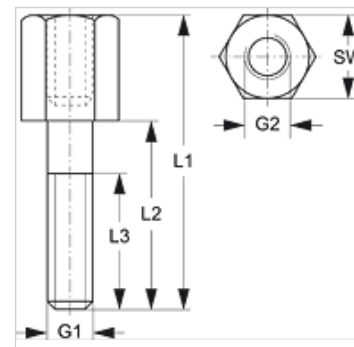

# SRS 1-6 AF V4

Paigalduskruvi üksiktoruklambrile

**HANSA FLEX**

## Omadused

<b>Tüüp</b>	üksiktoruklambritele
<b>Ehitusseeria</b>	Kerge
<b>Tavaline</b>	DIN 3015-1
<b>Materjal</b>	Roostevaba teras 1.4571

## Artikkel

Märgistus	Klambri suurus	G1	G2	L1 (mm)	L2 (mm)	L3 (mm)	SW (mm)
<b>SRS AF 1 V4</b>	0 - 1	M 6	M 6	34	20	18	11
<b>SRS AF 2 V4</b>	2	M 6	M 6	39	25	18	11
<b>SRS AF 3 V4</b>	3	M 6	M 6	44	30	18	11
<b>SRS AF 4 V4</b>	4	M 6	M 6	49	35	18	11
<b>SRS AF 5 V4</b>	5	M 6	M 6	64	50	18	11
<b>SRS AF 6 V4</b>	6	M 6	M 6	74	60	18	11