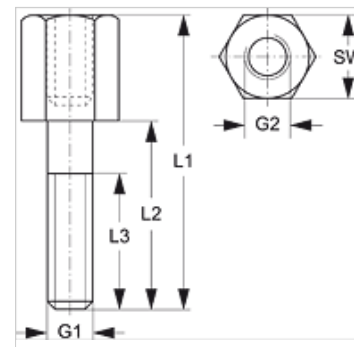

SRS 1-6 AF V4

Paigalduskruvi üksiktoruklambrile

HANSA FLEX

Omadused

| | |
|---------------------|-------------------------|
| Tüüp | üksiktoruklambritele |
| Ehitusseeria | Kerge |
| Tavaline | DIN 3015-1 |
| Materjal | Roostevaba teras 1.4571 |

Artikkel

| Märgistus | Klambri suurus | G1 | G2 | L1 (mm) | L2 (mm) | L3 (mm) | SW (mm) |
|--------------------|----------------|-----|-----|------------|------------|------------|------------|
| SRS AF 1 V4 | 0 - 1 | M 6 | M 6 | 34 | 20 | 18 | 11 |
| SRS AF 2 V4 | 2 | M 6 | M 6 | 39 | 25 | 18 | 11 |
| SRS AF 3 V4 | 3 | M 6 | M 6 | 44 | 30 | 18 | 11 |
| SRS AF 4 V4 | 4 | M 6 | M 6 | 49 | 35 | 18 | 11 |
| SRS AF 5 V4 | 5 | M 6 | M 6 | 64 | 50 | 18 | 11 |
| SRS AF 6 V4 | 6 | M 6 | M 6 | 74 | 60 | 18 | 11 |

Toote variandid

SRS 1-6 AF Paigalduspolt toruklambrile, Teras