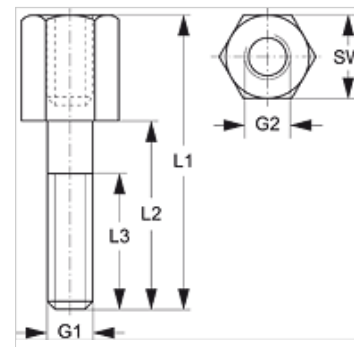

SRS 1-6 AF V4

Paigalduskruvi üksiktoruklambrile

HANSA FLEX

Omadused

Tüüp	üksiktoruklambritele
Ehitusseeria	Kerge
Tavaline	DIN 3015-1
Materjal	Roostevaba teras 1.4571

Artikkel

Märgistus	Klambril suur	G1	G2	L1 (mm)	L2 (mm)	L3 (mm)	SW (mm)
SRS AF 1 V4	0 - 1	M 6	M 6	34	20	18	11
SRS AF 2 V4	2	M 6	M 6	39	25	18	11
SRS AF 3 V4	3	M 6	M 6	44	30	18	11
SRS AF 4 V4	4	M 6	M 6	49	35	18	11
SRS AF 5 V4	5	M 6	M 6	64	50	18	11
SRS AF 6 V4	6	M 6	M 6	74	60	18	11

Toote variandid

SRS 1-6 AF Paigalduspolt toruklambrile, Teras