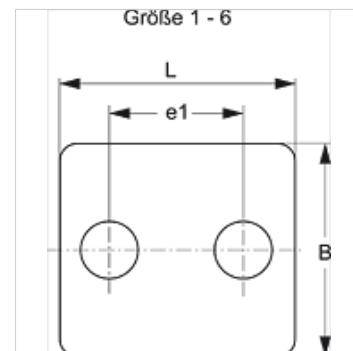

SRS 1-6 DP V4

Katteplaat üksiktoruklambritele

HANSA FLEX

Omadused

Tüüp üksiktoruklambritele

Ehitusseeria Kerge

Tavaline DIN 3015-1

Materjal Roostevaba teras 1.4571

Artikkel

Märgistus	Klambri suurus	B (mm)	e1 (mm)	L (mm)
SRS DP 1 A V4	1	30,0	20,0	34,0
SRS DP 2 V4	2	30,0	26,0	40,0
SRS DP 3 V4	3	30,0	33,0	48,0
SRS DP 4 V4	4	30,0	40,0	57,0
SRS DP 5 V4	5	30,0	52,0	70,0
SRS DP 6 V4	6	30,0	66,0	86,0