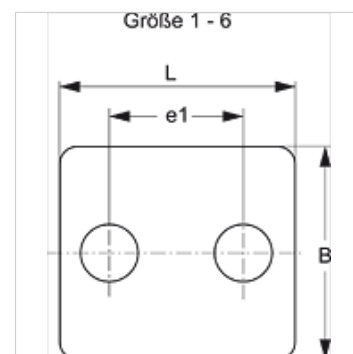

SRS 1-6 DP V4

Katteplaat üksiktoruklambritele

HANSA FLEX

Omadused

Tüüp üksiktoruklambritele

Ehitusseeria Kerge

Tavaline DIN 3015-1

Materjal Roostevaba teras 1.4571

Artikkel

Märgistus	Klambri suurus	B (mm)	e1 (mm)	L (mm)
SRS DP 1 A V4	1	30,0	20,0	34,0
SRS DP 2 V4	2	30,0	26,0	40,0
SRS DP 3 V4	3	30,0	33,0	48,0
SRS DP 4 V4	4	30,0	40,0	57,0
SRS DP 5 V4	5	30,0	52,0	70,0
SRS DP 6 V4	6	30,0	66,0	86,0