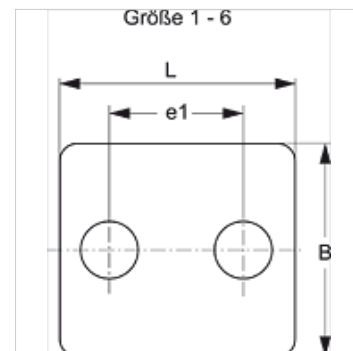

SRS 1-6 DP V4

Katteplaat üksiktoruklambritele

HANSA FLEX

Omadused

Tüüp	üksiktoruklambritele
Ehitusseeria	Kerge
Tavaline	DIN 3015-1
Materjal	Roostevaba teras 1.4571

Artikkel

Märgistus	Klambri suurus	B (mm)	e1 (mm)	L (mm)
SRS DP 1 A V4	1	30,0	20,0	34,0
SRS DP 2 V4	2	30,0	26,0	40,0
SRS DP 3 V4	3	30,0	33,0	48,0
SRS DP 4 V4	4	30,0	40,0	57,0
SRS DP 5 V4	5	30,0	52,0	70,0
SRS DP 6 V4	6	30,0	66,0	86,0

Toote variandid

SRS 1-6 DP Katteplaat üksiktoruklambritele, Teras