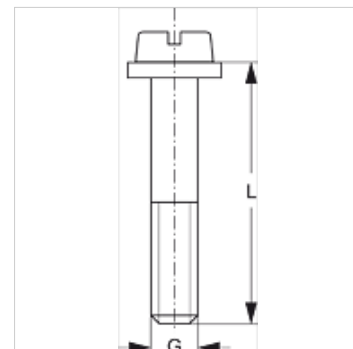

# SRS 1-6 LI V4

Piluga kruvi üksiktoruklambrile

**HANSA FLEX**

## Omadused

<b>Tüüp</b>	üksiktoruklambritele
<b>Ehitusseeria</b>	Kerge
<b>Tavaline</b>	DIN 84 (ISO 1207)
<b>Komplektis</b>	seibiga
<b>Materjal</b>	Roostevaba teras 1.4571

## Artikkel

Märgistus	Klambrü suurus	G	L (mm)
<b>SRS LI 1 V4</b>	0 - 1	M 6	20
<b>SRS LI 2 V4</b>	2	M 6	25
<b>SRS LI 3 V4</b>	3	M 6	30
<b>SRS LI 4 V4</b>	4	M 6	35
<b>SRS LI 5 V4</b>	5	M 6	50
<b>SRS LI 6 V4</b>	6	M 6	60