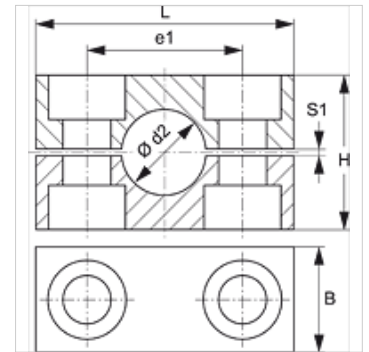

Kirjeldus

Kiilud klambri sisepinnal summutavad lööke ja vibratsioone ning kannavad jõude edasi torutelje suunas. Pilu poolte vahel mõjutab toru eelpinget.

Tellimisinfo

1 tükk = 2 klambri poolt

Artikkel

Märgistus	Klambri suurus	Toru välimine Ø D2 (mm)	Toru välimine Ø D2	B (mm)	e1 (mm)	H (mm)	L (mm)	S1 (mm)
SRS 3006 VG	1	6,0	-	30	33	32	56	2
SRS 3008 VG	1	8,0	5/16"	30	33	32	56	2
SRS 3010 VG	1	10,0	-	30	33	32	56	2
SRS 3012 VG	1	12,0	-	30	33	32	56	2
SRS 3012.7 VG	1	12,7	1/2"	30	33	32	56	2
SRS 3013.5 VG	1	13,5	-	30	33	32	56	2
SRS 3014 VG	1	14,0	-	30	33	32	56	2
SRS 3015 VG	1	15,0	-	30	33	32	56	2
SRS 3016 VG	1	16,0	5/8"	30	33	32	56	2
SRS 3017.2 VG	1	17,2	-	30	33	32	56	2
SRS 3018 VG	1	18,0	-	30	33	32	56	2
SRS 4019 VG	2	19,0	3/4"	30	45	48	71	2
SRS 4020 VG	2	20,0	-	30	45	48	71	2
SRS 4021.3 VG	2	21,3	-	30	45	48	71	2
SRS 4022 VG	2	22,0	-	30	45	48	71	2
SRS 4023 VG	2	23,0	-	30	45	48	71	2
SRS 4025 VG	2	25,0	1"	30	45	48	71	2
SRS 4026.9 VG	2	26,9	-	30	45	48	71	2
SRS 4028 VG	2	28,0	-	30	45	48	71	2
SRS 4030 VG	2	30,0	-	30	45	48	71	2
SRS 5030 VG	3	30,0	-	30	60	60	86	2
SRS 5032 VG	3	32,0	1.1/4"	30	60	60	86	2
SRS 5033.7 VG	3	33,7	-	30	60	60	86	2
SRS 5035 VG	3	35,0	-	30	60	60	86	2
SRS 5038 VG	3	38,0	1.1/2"	30	60	60	86	2
SRS 5040 VG	3	40,0	-	30	60	60	86	2
SRS 5042 VG	3	42,0	-	30	60	60	86	2
SRS 6038 VG	4	38,0	1.1/2"	45	90	90	117	3
SRS 6040 VG	4	40,0	-	45	90	90	117	3
SRS 6042 VG	4	42,0	-	45	90	90	117	3
SRS 6045 VG	4	45,0	-	45	90	90	117	3
SRS 6048.3 VG	4	48,3	-	45	90	90	117	3
SRS 6050 VG	4	50,0	-	45	90	90	117	3
SRS 6051 VG	4	51,0	2"	45	90	90	117	3
SRS 6052 VG	4	52,0	-	45	90	90	117	3
SRS 6055 VG	4	55,0	-	45	90	90	117	3
SRS 6057 VG	4	57,0	2.1/4"	45	90	90	117	3
SRS 6060.3 VG	4	60,3	-	45	90	90	117	3
SRS 6063 VG	4	63,0	2.1/2"	45	90	90	117	3
SRS 6065 VG	4	65,0	-	45	90	90	117	3
SRS 6070 VG	4	70,0	-	45	90	90	117	3