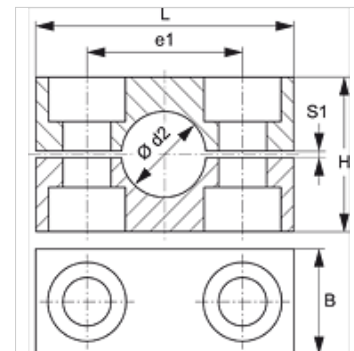

## Omadused

Tüüp	Üksiktoruklamber
Lisa	Klambri kiiluga sisekülg
Ehitusseeria	Raske
Tavaline	DIN 3015-2
Temperatuur min.	-50 °C
Temperatuur max.	120 °C
Materjal	Täiskumm Shore 64°/73°

## Kirjeldus

Kiilud klambri sisepinnal summutavad lööke ja vibratsioone ning kannavad jõude edasi torutelje suunas. Pilu poolte vahel mõjutab toru eelpinget.

## Artikkel

Märgistus	Klambri suurus	Toru välimine Ø D2 (mm)	Toru välimine Ø D2	B (mm)	e1 (mm)	H (mm)	L (mm)	S1 (mm)
SRS 3006 VG	1	6,0	-	30	33	32	56	2
SRS 3008 VG	1	8,0	5/16"	30	33	32	56	2
SRS 3010 VG	1	10,0	-	30	33	32	56	2
SRS 3012 VG	1	12,0	-	30	33	32	56	2
SRS 3012.7 VG	1	12,7	1/2"	30	33	32	56	2
SRS 3013.5 VG	1	13,5	-	30	33	32	56	2
SRS 3014 VG	1	14,0	-	30	33	32	56	2
SRS 3015 VG	1	15,0	-	30	33	32	56	2
SRS 3016 VG	1	16,0	5/8"	30	33	32	56	2
SRS 3017.2 VG	1	17,2	-	30	33	32	56	2
SRS 3018 VG	1	18,0	-	30	33	32	56	2
SRS 4019 VG	2	19,0	3/4"	30	45	48	71	2
SRS 4020 VG	2	20,0	-	30	45	48	71	2
SRS 4021.3 VG	2	21,3	-	30	45	48	71	2
SRS 4022 VG	2	22,0	-	30	45	48	71	2
SRS 4023 VG	2	23,0	-	30	45	48	71	2
SRS 4025 VG	2	25,0	1"	30	45	48	71	2
SRS 4026.9 VG	2	26,9	-	30	45	48	71	2
SRS 4028 VG	2	28,0	-	30	45	48	71	2
SRS 4030 VG	2	30,0	-	30	45	48	71	2
SRS 5030 VG	3	30,0	-	30	60	60	86	2
SRS 5032 VG	3	32,0	1.1/4"	30	60	60	86	2
SRS 5033.7 VG	3	33,7	-	30	60	60	86	2
SRS 5035 VG	3	35,0	-	30	60	60	86	2
SRS 5038 VG	3	38,0	1.1/2"	30	60	60	86	2
SRS 5040 VG	3	40,0	-	30	60	60	86	2
SRS 5042 VG	3	42,0	-	30	60	60	86	2
SRS 6038 VG	4	38,0	1.1/2"	45	90	90	117	3
SRS 6040 VG	4	40,0	-	45	90	90	117	3
SRS 6042 VG	4	42,0	-	45	90	90	117	3
SRS 6045 VG	4	45,0	-	45	90	90	117	3
SRS 6048.3 VG	4	48,3	-	45	90	90	117	3
SRS 6050 VG	4	50,0	-	45	90	90	117	3
SRS 6051 VG	4	51,0	2"	45	90	90	117	3
SRS 6052 VG	4	52,0	-	45	90	90	117	3
SRS 6055 VG	4	55,0	-	45	90	90	117	3
SRS 6057 VG	4	57,0	2.1/4"	45	90	90	117	3
SRS 6060.3 VG	4	60,3	-	45	90	90	117	3
SRS 6063 VG	4	63,0	2.1/2"	45	90	90	117	3
SRS 6065 VG	4	65,0	-	45	90	90	117	3
SRS 6070 VG	4	70,0	-	45	90	90	117	3