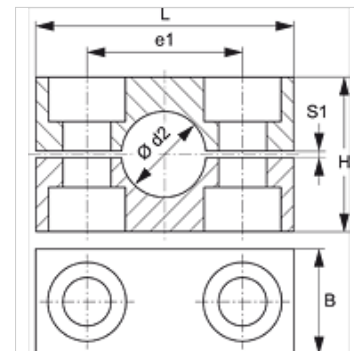

Kirjeldus

Kiilud klambri sisepinnal summutavad lööke ja vibratsioone ning kannavad jõude edasi torutelje suunas. Pilu poolte vahel mõjutab toru eelpinget.

Tellimisinfo

1 tükk = 2 klambri poolt

Artikkel

Märgistus	Klambri suurus	Toru välimine Ø D2 (mm)	Toru välimine Ø D2	B (mm)	e1 (mm)	H (mm)	L (mm)	S1 (mm)
SRS 3006 VG	1	6,0	-	30	33	32	56	2
SRS 3008 VG	1	8,0	5/16"	30	33	32	56	2
SRS 3010 VG	1	10,0	-	30	33	32	56	2
SRS 3012 VG	1	12,0	-	30	33	32	56	2
SRS 3012.7 VG	1	12,7	1/2"	30	33	32	56	2
SRS 3013.5 VG	1	13,5	-	30	33	32	56	2
SRS 3014 VG	1	14,0	-	30	33	32	56	2
SRS 3015 VG	1	15,0	-	30	33	32	56	2
SRS 3016 VG	1	16,0	5/8"	30	33	32	56	2
SRS 3017.2 VG	1	17,2	-	30	33	32	56	2
SRS 3018 VG	1	18,0	-	30	33	32	56	2
SRS 4019 VG	2	19,0	3/4"	30	45	48	71	2
SRS 4020 VG	2	20,0	-	30	45	48	71	2
SRS 4021.3 VG	2	21,3	-	30	45	48	71	2
SRS 4022 VG	2	22,0	-	30	45	48	71	2
SRS 4023 VG	2	23,0	-	30	45	48	71	2
SRS 4025 VG	2	25,0	1"	30	45	48	71	2
SRS 4026.9 VG	2	26,9	-	30	45	48	71	2
SRS 4028 VG	2	28,0	-	30	45	48	71	2
SRS 4030 VG	2	30,0	-	30	45	48	71	2
SRS 5030 VG	3	30,0	-	30	60	60	86	2
SRS 5032 VG	3	32,0	1.1/4"	30	60	60	86	2
SRS 5033.7 VG	3	33,7	-	30	60	60	86	2
SRS 5035 VG	3	35,0	-	30	60	60	86	2
SRS 5038 VG	3	38,0	1.1/2"	30	60	60	86	2
SRS 5040 VG	3	40,0	-	30	60	60	86	2
SRS 5042 VG	3	42,0	-	30	60	60	86	2
SRS 6038 VG	4	38,0	1.1/2"	45	90	90	117	3
SRS 6040 VG	4	40,0	-	45	90	90	117	3
SRS 6042 VG	4	42,0	-	45	90	90	117	3
SRS 6045 VG	4	45,0	-	45	90	90	117	3
SRS 6048.3 VG	4	48,3	-	45	90	90	117	3
SRS 6050 VG	4	50,0	-	45	90	90	117	3
SRS 6051 VG	4	51,0	2"	45	90	90	117	3
SRS 6052 VG	4	52,0	-	45	90	90	117	3
SRS 6055 VG	4	55,0	-	45	90	90	117	3
SRS 6057 VG	4	57,0	2.1/4"	45	90	90	117	3
SRS 6060.3 VG	4	60,3	-	45	90	90	117	3
SRS 6063 VG	4	63,0	2.1/2"	45	90	90	117	3
SRS 6065 VG	4	65,0	-	45	90	90	117	3
SRS 6070 VG	4	70,0	-	45	90	90	117	3