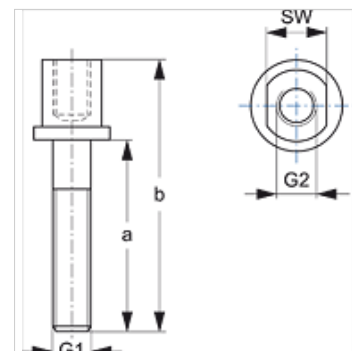

SRS AF 30-100 V4

Paigalduskruvi üksiktoruklambrile

Omadused

Tüüp	üksiktoruklambritele
Ehitusseeria	Raske
Tavaline	DIN 3015-2
Materjal	Roostevaba teras 1.4571

Artikkel

Märgistus	Klambrü suurus	a (mm)	b (mm)	G1 + G2	SW (mm)
SRS AF 30 V4	1	25	51	M 10	15
SRS AF 40 V4	2	40	66	M 10	15
SRS AF 50 V4	3	50	76	M 10	15
SRS AF 60 V4	4	85	112	M 12	17
SRS AF 70 V4	5	110	146	M 16	21

Toote variandid

SRS AF 30-100 Paigalduspolt toruklambrile, Teras