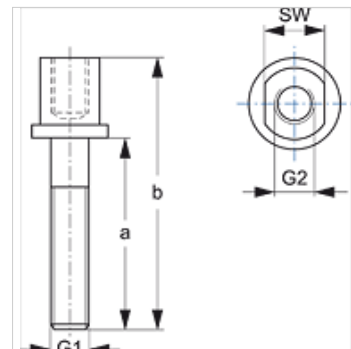

# SRS AF 30-100 V4

Paigalduskruvi üksiktoruklambrile

## Omadused

Tüüp	üksiktoruklambritele
Ehitusseeria	Raske
Tavaline	DIN 3015-2
Materjal	Roostevaba teras 1.4571

## Artikkel

Märgistus	Klambri suurus	a (mm)	b (mm)	G1 + G2	SW (mm)
SRS AF 30 V4	1	25	51	M 10	15
SRS AF 40 V4	2	40	66	M 10	15
SRS AF 50 V4	3	50	76	M 10	15
SRS AF 60 V4	4	85	112	M 12	17
SRS AF 70 V4	5	110	146	M 16	21