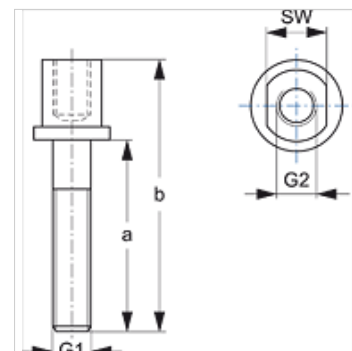

SRS AF 30-100 V4

Paigalduskruvi üksiktoruklambrile

HANSA FLEX

Omadused

Tüüp	üksiktoruklambritele
Ehitusseeria	Raske
Tavaline	DIN 3015-2
Materjal	Roostevaba teras 1.4571

Artikkel

Märgistus	Klambrü suurus	a (mm)	b (mm)	G1 + G2	SW (mm)
SRS AF 30 V4	1	25	51	M 10	15
SRS AF 40 V4	2	40	66	M 10	15
SRS AF 50 V4	3	50	76	M 10	15
SRS AF 60 V4	4	85	112	M 12	17
SRS AF 70 V4	5	110	146	M 16	21

Toote variandid

SRS AF 30-100 Paigalduspolt toruklambrile, Teras