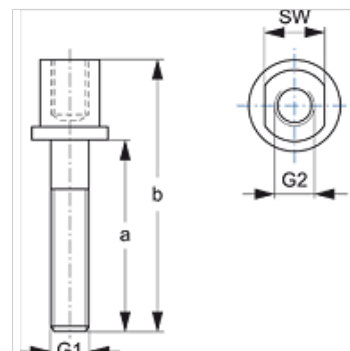

SRS AF 30-100 V4

Paigalduskruvi üksiktoruklambrile

HANSA FLEX

Omadused

Tüüp	üksiktoruklambritele
Ehitusseeria	Raske
Tavaline	DIN 3015-2
Materjal	Roostevaba teras 1.4571

Artikkel

Märgistus	Klambrü suurus	a (mm)	b (mm)	G1 + G2	SW (mm)
SRS AF 30 V4	1	25	51	M 10	15
SRS AF 40 V4	2	40	66	M 10	15
SRS AF 50 V4	3	50	76	M 10	15
SRS AF 60 V4	4	85	112	M 12	17
SRS AF 70 V4	5	110	146	M 16	21

Toote variandid

SRS AF 30-100 Paigalduspolt toruklambrile, Teras