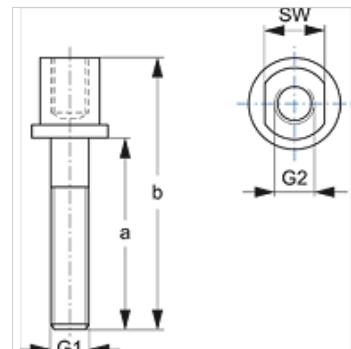

# SRS AF 30-100 V4

Paigalduskruvi üksiktoruklambrile

## Artikkel

| Märgistus    | Klambrü suurus | a<br>(mm) | b<br>(mm) | G1 + G2 | SW<br>(mm) |
|--------------|----------------|-----------|-----------|---------|------------|
| SRS AF 30 V4 | 1              | 25        | 51        | M 10    | 15         |
| SRS AF 40 V4 | 2              | 40        | 66        | M 10    | 15         |
| SRS AF 50 V4 | 3              | 50        | 76        | M 10    | 15         |
| SRS AF 60 V4 | 4              | 85        | 112       | M 12    | 17         |
| SRS AF 70 V4 | 5              | 110       | 146       | M 16    | 21         |