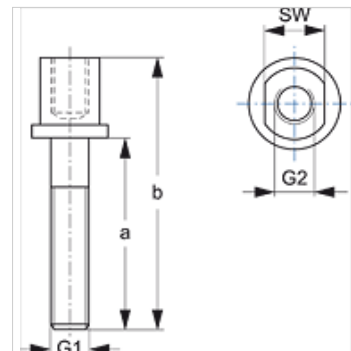

## Paigalduskruvi üksiktoruklambrile

**HANSA FLEX**

### Artikkel

Märgistus	Klambrü suurus	a (mm)	b (mm)	G1 + G2	SW (mm)
SRS AF 30 V4	1	25	51	M 10	15
SRS AF 40 V4	2	40	66	M 10	15
SRS AF 50 V4	3	50	76	M 10	15
SRS AF 60 V4	4	85	112	M 12	17
SRS AF 70 V4	5	110	146	M 16	21