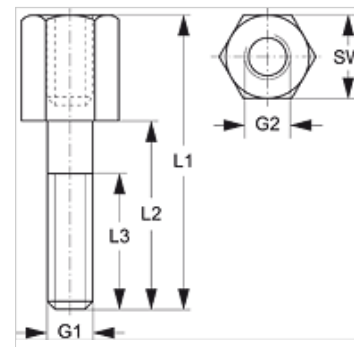

SRS AF D V4

Paigalduskruvi topelttoruklambrile

HANSA FLEX

Omadused

Tüüp	topelttoruklambritele
Tavaline	DIN 3015-3
Materjal	Roostevaba teras 1.4571

Artikkel

Märgistus	Klambril suur	G1	G2	L1 (mm)	L2 (mm)	L3 (mm)	SW (mm)
SRS AF 1 D V4	1	M 6	M 6	34	20	16	11
SRS AF 2 D V4	2	M 8	M 8	33	20	16	12
SRS AF 3 D V4	3	M 8	M 8	45	30	16	12
SRS AF 4 D V4	4	M 8	M 8	50	35	16	12
SRS AF 5 D V4	5	M 8	M 8	62	47	16	12

Toote variandid

SRS AF D Paigalduspolt topelt toruklambrile, Teras