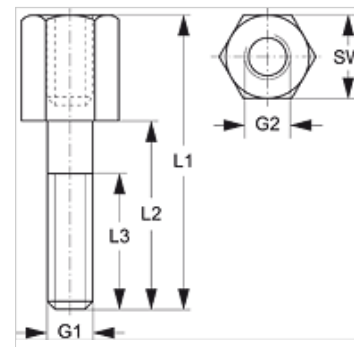

# SRS AF D V4

Paigalduskruvi topelttoruklambrile

**HANSA FLEX**

## Omadused

Tüüp	topelttoruklambritele
Tavaline	DIN 3015-3
Materjal	Roostevaba teras 1.4571

## Artikkel

Märgistus	Klambril suur	G1	G2	L1 (mm)	L2 (mm)	L3 (mm)	SW (mm)
SRS AF 1 D V4	1	M 6	M 6	34	20	16	11
SRS AF 2 D V4	2	M 8	M 8	33	20	16	12
SRS AF 3 D V4	3	M 8	M 8	45	30	16	12
SRS AF 4 D V4	4	M 8	M 8	50	35	16	12
SRS AF 5 D V4	5	M 8	M 8	62	47	16	12