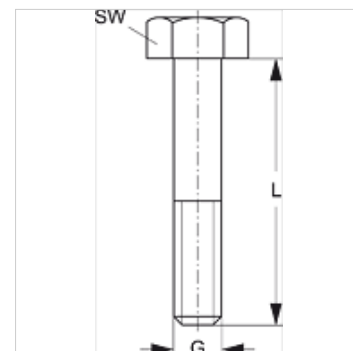

SRS AS 30-100 V4

Sisekuuskantkruvi üksiktoruklambrile

Omadused

Tüüp	üksiktoruklambritele
Ehitusseeria	Raske
Tavaline	DIN 931 (ISO 4014) või DIN 933 (ISO 4017)
Materjal	Roostevaba teras 1.4571

Artikkel

Märgistus	Klambri suurus	G	L (mm)	SW (mm)
SRS AS 30 V4	1	M 10	40	17
SRS AS 40 V4	2	M 10	60	17
SRS AS 50 V4	3	M 10	70	17
SRS AS 60 V4	4	M 12	100	19
SRS AS 70 V4	5	M 16	130	24
SRS AS 80 V4	6	M 20	190	30

Toote variandid

SRS AS 30-100 Sisekuuskant polt toruklambrile, Teras