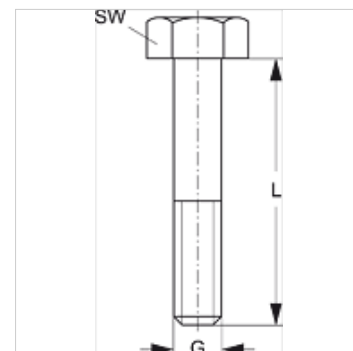

## Sisekuuskantkruvi üksiktoruklambrile

### Omadused

<b>Tüüp</b>	üksiktoruklambritele
<b>Ehitusseeria</b>	Raske
<b>Tavaline</b>	DIN 931 (ISO 4014) või DIN 933 (ISO 4017)
<b>Materjal</b>	Roostevaba teras 1.4571

### Artikkel

Märgistus	Klambri suurus	G	L (mm)	SW (mm)
<b>SRS AS 30 V4</b>	1	M 10	40	17
<b>SRS AS 40 V4</b>	2	M 10	60	17
<b>SRS AS 50 V4</b>	3	M 10	70	17
<b>SRS AS 60 V4</b>	4	M 12	100	19
<b>SRS AS 70 V4</b>	5	M 16	130	24
<b>SRS AS 80 V4</b>	6	M 20	190	30