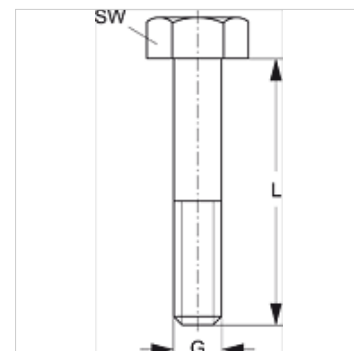

SRS AS 30-100 V4

Sisekuuskantkruvi üksiktoruklambrile

Omadused

Tüüp	üksiktoruklambritele
Ehitusseeria	Raske
Tavaline	DIN 931 (ISO 4014) või DIN 933 (ISO 4017)
Materjal	Roostevaba teras 1.4571

Artikkel

Märgistus	Klambri suurus	G	L (mm)	SW (mm)
SRS AS 30 V4	1	M 10	40	17
SRS AS 40 V4	2	M 10	60	17
SRS AS 50 V4	3	M 10	70	17
SRS AS 60 V4	4	M 12	100	19
SRS AS 70 V4	5	M 16	130	24
SRS AS 80 V4	6	M 20	190	30

Toote variandid

SRS AS 30-100 Sisekuuskant polt toruklambrile, Teras