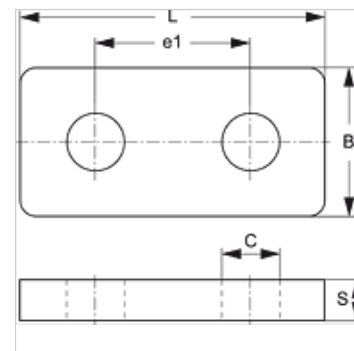

# SRS DP 30-100

Katteplaat üksiktoruklambrile

**HANSA FLEX**

## Omadused

Tüüp	üksiktoruklambritele
Ehitusseeria	Raske
Tavaline	DIN 3015-2
Materjal	Teras
Pinnatöötlus	Size 1 to size 4 electro galvanised uncoated from size 5

## Artikkel

Märgistus	Klambrü suurus	B (mm)	C (mm)	e1 (mm)	L (mm)	S (mm)
SRS DP 30	1	30	11,0	33	55	8
SRS DP 40	2	30	11,0	45	70	8
SRS DP 50	3	30	11,0	60	85	8
SRS DP 60	4	45	14,0	90	115	10
SRS DP 70	5	60	18,0	122	152	10
SRS DP 80	6	80	22,0	168	205	15
SRS DP 90	7	90	28,0	205	250	15
SRS DP 100	8	120	34,0	265	322	25