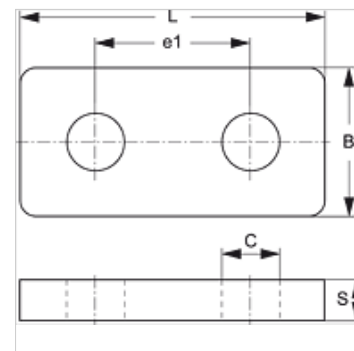

SRS DP 30-100 V4

Katteplaat üksiktoruklambriks

HANSA FLEX

Omadused

Tüüp	üksiktoruklambriks
Ehitusseeria	Raske
Tavaline	DIN 3015-2
Materjal	Roostevaba teras 1.4571

Artikkel

Märgistus	Klambri suurus	B (mm)	C (mm)	e1 (mm)	L (mm)	S (mm)
SRS DP 30 V4	1	30	11,0	33	55	8
SRS DP 40 V4	2	30	11,0	45	70	8
SRS DP 50 V4	3	30	11,0	60	85	8
SRS DP 60 V4	4	45	14,0	90	115	10
SRS DP 70 V4	5	60	18,0	122	152	10
SRS DP 80 V4	6	80	22,0	168	205	15

Toote variandid

SRS DP 30-100 Katteplaat üksiktoruklambriks, Teras