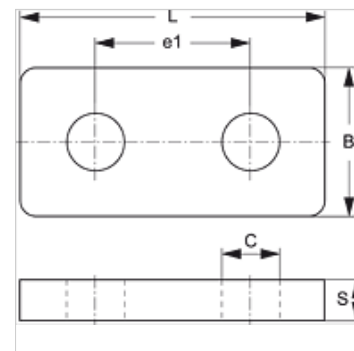

# SRS DP 30-100 V4

Katteplaat üksiktoruklambriks

**HANSA FLEX**

## Artikkel

Märgistus	Klambri suurus	B (mm)	C (mm)	e1 (mm)	L (mm)	S (mm)
SRS DP 30 V4	1	30	11,0	33	55	8
SRS DP 40 V4	2	30	11,0	45	70	8
SRS DP 50 V4	3	30	11,0	60	85	8
SRS DP 60 V4	4	45	14,0	90	115	10
SRS DP 70 V4	5	60	18,0	122	152	10
SRS DP 80 V4	6	80	22,0	168	205	15