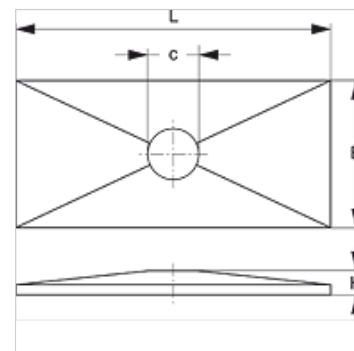

# SRS DP D V4

Katteplaat topelttoruklambrile

**HANSA FLEX**

## Artikkel

Märgistus	Klambri suurus	B (mm)	C (mm)	H (mm)	L (mm)
SRS DP 1 D V4	1	30	6,8	6,5	34
SRS DP 2 D V4	2	30	9,0	6,5	51
SRS DP 3 D V4	3	30	8,6	6,5	64
SRS DP 4 D V4	4	30	8,6	6,5	78
SRS DP 5 D V4	5	30	8,5	6,5	102