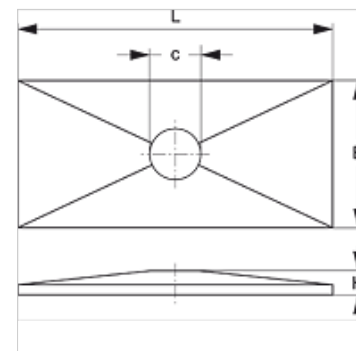

# SRS DP D V4

Katteplaat topelttoruklambrile

**HANSA FLEX**

## Artikkel

Märgistus	Klambri suurus	B (mm)	C (mm)	H (mm)	L (mm)
SRS DP 1 D V4	1	30	6,8	6,5	34
SRS DP 2 D V4	2	30	9,0	6,5	51
SRS DP 3 D V4	3	30	8,6	6,5	64
SRS DP 4 D V4	4	30	8,6	6,5	78
SRS DP 5 D V4	5	30	8,5	6,5	102