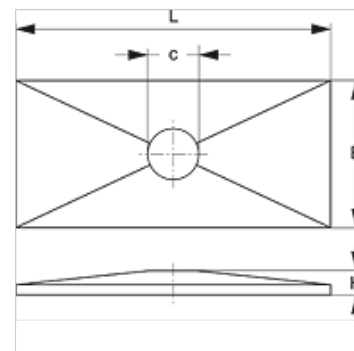

SRS DP D V4

Katteplaat topelttoruklambrile

HANSA FLEX

Omadused

Tüüp	topelttoruklambritele
Tavaline	DIN 3015-3
Materjal	Roostevaba teras 1.4571

Artikkel

Märgistus	Klambri suurus	B (mm)	C (mm)	H (mm)	L (mm)
SRS DP 1 D V4	1	30	6,8	6,5	34
SRS DP 2 D V4	2	30	9,0	6,5	51
SRS DP 3 D V4	3	30	8,6	6,5	64
SRS DP 4 D V4	4	30	8,6	6,5	78
SRS DP 5 D V4	5	30	8,5	6,5	102

Toote variandid

SRS DP D Katteplaat topelttoruklambrile, Teras