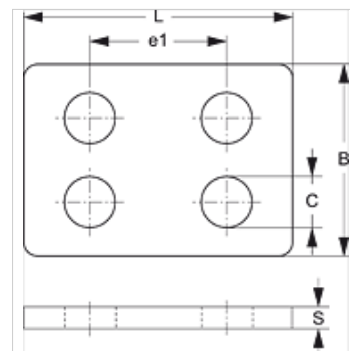

SRS DPD 30-100

Topeltkatteplaat üksiktoruklambrile

Omadused

Tüüp	üksiktoruklambritele
Ehitusseeria	Raske
Tavaline	DIN 3015-2
Materjal	Teras
Pinnatöötlus	Size 1 to size 7 electro galvanised uncoated size 8

Artikkel

Märgistus	Klambri suurus	B (mm)	C (mm)	e1 (mm)	L (mm)	S (mm)
SRS DPD 30	1	60	11,0	33	55	8
SRS DPD 40	2	60	11,0	45	70	8
SRS DPD 50	3	60	11,0	60	85	8
SRS DPD 60	4	90	14,0	90	115	10
SRS DPD 70	5	120	18,0	122	152	10
SRS DPD 80	6	160	24,0	168	205	15
SRS DPD 90	7	180	28,0	205	250	15
SRS DPD 100	8	240	34,0	265	322	25