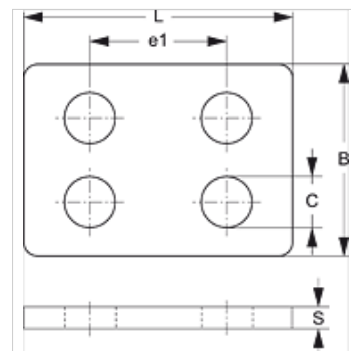

SRS DPD 30-100

Topeltkatteplaat üksiktoruklambrile

Omadused

Tüüp	üksiktoruklambritele
Ehitusseeria	Raske
Tavaline	DIN 3015-2
Materjal	Teras
Pinnatöötlus	Size 1 to size 7 electro galvanised uncoated size 8

Artikkel

Märgistus	Klambri suurus	B (mm)	C (mm)	e1 (mm)	L (mm)	S (mm)
SRS DPD 30	1	60	11,0	33	55	8
SRS DPD 40	2	60	11,0	45	70	8
SRS DPD 50	3	60	11,0	60	85	8
SRS DPD 60	4	90	14,0	90	115	10
SRS DPD 70	5	120	18,0	122	152	10
SRS DPD 80	6	160	24,0	168	205	15
SRS DPD 90	7	180	28,0	205	250	15
SRS DPD 100	8	240	34,0	265	322	25